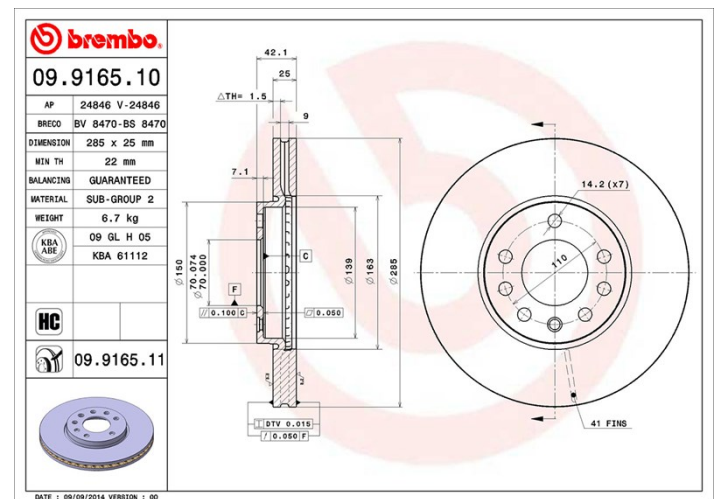

Märkeskoder

Brembo
09.9165.10

AP
24846

Breco
BS 8470

Tekniska specifikationer

Bromsskiva High Carbon (HC)

Tack vare den höga andelen kol i den kemiska sammansättningen av gjutjärnet, ger HC-skivan en större dämpningskoefficient, som kan reducera vibrationerna och missljud under körningen.

HC

Kompatibla fordon

CADILLAC

Modell	Typ	kW	År
BLS	1.9 D	110	04/06 -
BLS	1.9 D	132	12/07 -
BLS	2.0 T	129	04/06 -
BLS	2.0 T	154	04/06 -
BLS	2.0 T AWD	154	04/06 -
BLS	2.0 T Flexpower	147	12/07 -
BLS Wagon	1.9 D	110	12/07 -