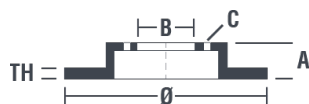

## Tekniska data för bromsskivan

<b>Axel</b> Fram	<b>Diameter</b> 285 mm
<b>Total höjd (A)</b> 42 mm	<b>Centreringsdiameter (B)</b> 70 mm
<b>Antal hål (C)</b> 5	<b>Tjocklek (TH)</b> 25 mm
<b>Min. tjocklek</b> 22 mm	<b>Åtdragningsmoment</b>  110 Nm
<b>Enhet per låda</b> 2	<b>EAN-kod</b> 8020584916513