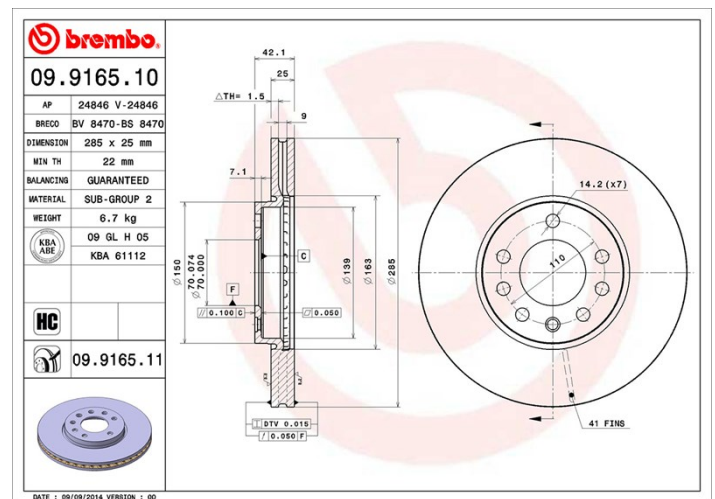

Tekniska data för bromsskivan

Axel Fram	Diameter 285 mm
Total höjd (A) 42 mm	Centreringsdiameter (B) 70 mm
Antal hål (C) 5	Tjocklek (TH) 25 mm
Min. tjocklek 22 mm	Åtdragningsmoment  110 Nm
Enhet per låda 2	EAN-kod 8020584016077

Märkeskoder

Brembo
09.9165.11

AP
24846 V

Breco
BV 8470

Tekniska specifikationer

Bromsskiva High Carbon (HC)

Tack vare den höga andelen kol i den kemiska sammansättningen av gjutjärnet, ger HC-skivan en större dämpningskoefficient, som kan reducera vibrationerna och missljud under körningen.