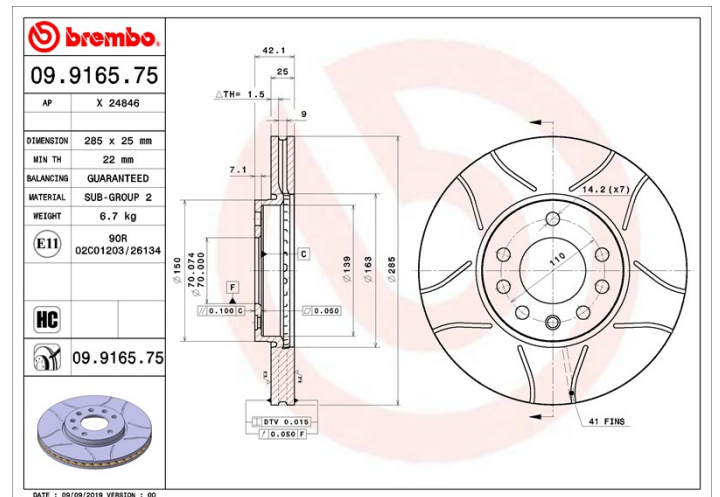

Tekniska data för bromsskivan

Axel Fram	Diameter 285 mm
Total höjd (A) 42 mm	Centreringsdiameter (B) 70 mm
Antal hål (C) 5	Tjocklek (TH) 25 mm
Min. tjocklek 22 mm	Åtdragningsmoment  110 Nm
Enhet per låda 2	EAN-kod 8020584029800

Märkeskoder

Brembo 09.9165.75	AP X 24846
-----------------------------	----------------------

Tekniska specifikationer

Bromsskiva High Carbon (HC)

Tack vare den höga andelen kol i den kemiska sammansättningen av gjutjärnet, ger HC-skivan en större dämpningskoefficient, som kan reducera vibrationerna och missljud under körningen.