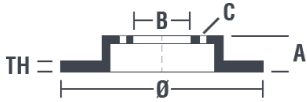

Tekniska data för bromsskivan

Axel Fram	Diameter 285 mm
Total höjd (A) 42 mm	Centreringsdiameter (B) 70 mm
Antal hål (C) 5	Tjocklek (TH) 25 mm
Min. tjocklek 22 mm	Åtdragningsmoment  110 Nm
Enhet per låda 2	EAN-kod 8020584029800

Märkeskoder

Brembo 09.9165.75	AP X 24846
-----------------------------	----------------------

Tekniska specifikationer

Bromsskiva High Carbon (HC)

Tack vare den höga andelen kol i den kemiska sammansättningen av gjutjärnet, ger HC-skivan en större dämpningskoefficient, som kan reducera vibrationerna och missljud under körningen.