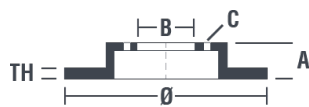

## Tekniska data för bromsskivan

<b>Axel</b> Fram	<b>Diameter</b> 280 mm
<b>Total höjd (A)</b> 49,5 mm	<b>Centreringsdiameter (B)</b> 65 mm
<b>Antal hål (C)</b> 5	<b>Tjocklek (TH)</b> 22 mm
<b>Min. tjocklek</b> 19 mm	<b>Åtdragningsmoment</b>  120 Nm
<b>Enhet per låda</b> 2	<b>EAN-kod</b> 8020584916711