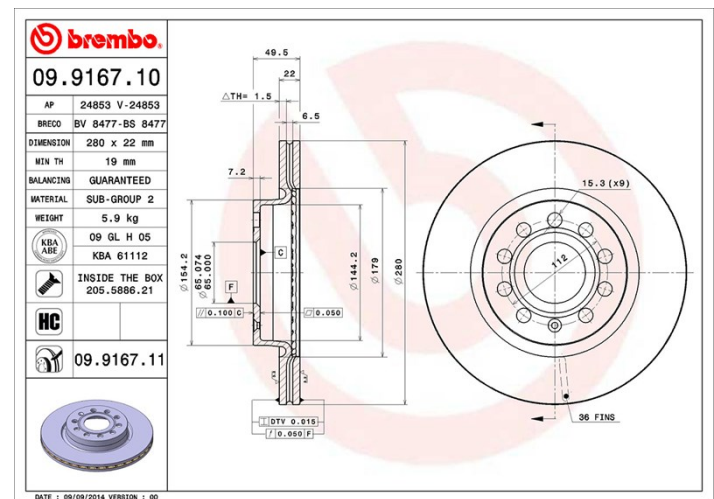

Märkeskoder

Brembo
09.9167.10

AP
24853

Breco
BS 8477

Tekniska specifikationer

Bromsskiva High Carbon (HC)

Tack vare den höga andelen kol i den kemiska sammansättningen av gjutjärnet, ger HC-skivan en större dämpningskoefficient, som kan reducera vibrationerna och missljud under körningen.

HC

Bromsskiva med fästskruvar

Genom att skicka med fästskruven i bromsskivans förpackning, ger Brembo en extra hjälp för mekanikern om originalskruven skulle vara rostig eller så sliten att dess återanvändning förhindras eller är svårtad.

Kompatibla fordon

AUDI

Modell	Typ	kW	År
A3 (8P1)	1.2 TSI	77	04/10 08/12
A3 (8P1)	1.4 TFSI	92	09/07 08/12
A3 (8P1)	1.6	75	05/03 08/12
A3 (8P1)	1.6 E-Power	75	01/11 08/12
A3 (8P1)	1.6 FSI	85	08/03 09/07