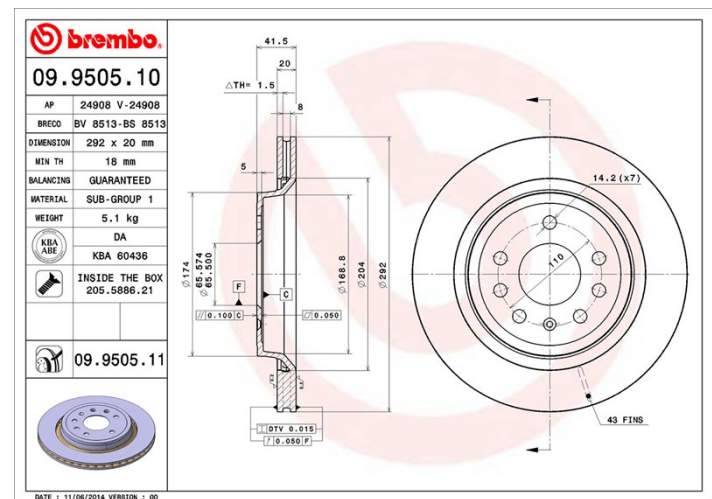

Märkeskoder

Brembo
09.9505.10

AP
24908

Breco
BS 8513

Tekniska specifikationer

Bromsskiva med fästskruvar

Genom att skicka med fästskruven i bromsskivans förpackning, ger Brembo en extra hjälp för mekanikern om originalsruven skulle vara rostig eller så sliten att dess återanvändning förhindras eller är svårartad.

Kompatibla fordon

CADILLAC				
Modell	Typ	kW	År	
BLS	1.9 D	110	04/06 -	
BLS	1.9 D	132	12/07 -	
BLS	2.0 T	129	04/06 -	
BLS	2.0 T	154	04/06 -	
BLS	2.0 T AWD	154	04/06 -	
BLS	2.0 T Flexpower	147	12/07 -	
BLS	2.8 T	188	04/06 -