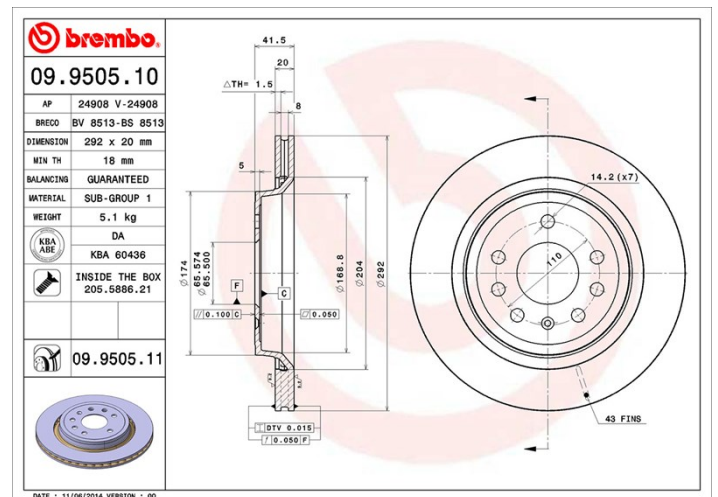

Tekniska data för bromsskivan

Axel Bak	Diameter 292 mm
Total höjd (A) 41,5 mm	Centreringsdiameter (B) 65,5 mm
Antal hål (C) 5	Tjocklek (TH) 20 mm
Min. tjocklek 18 mm	Åtdragningsmoment  120 Nm
Enhet per låda 2	EAN-kod 8020584015957

Märkeskoder

Brembo
09.9505.11

AP
24908 V

Breco
BV 8513

Tekniska specifikationer

Bromsskiva med fästskruvar

Genom att skicka med fästskruven i bromsskivans förpackning, ger Brembo en extra hjälp för mekanikern om originalsruven skulle vara rostig eller så sliten att dess återanvändning förhindras eller är svårartad.