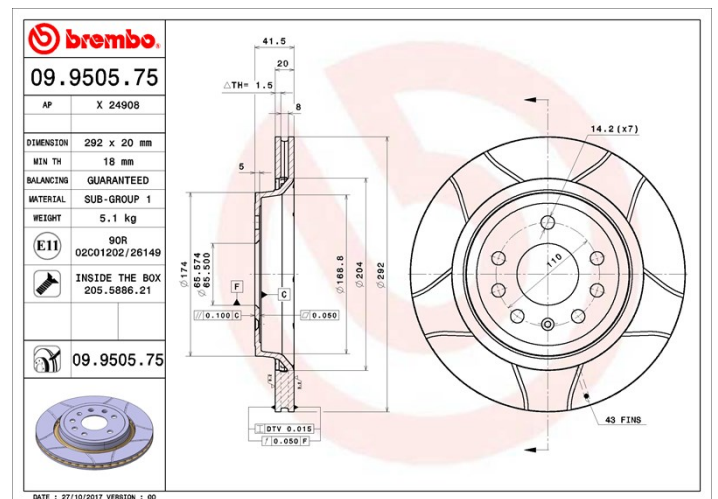

Tekniska data för bromsskivan

Axel Bak	Diameter 292 mm
Total höjd (A) 41,5 mm	Centreringsdiameter (B) 65,5 mm
Antal hål (C) 5	Tjocklek (TH) 20 mm
Min. tjocklek 18 mm	Åtdragningsmoment  120 Nm
Enhet per låda 2	EAN-kod 8020584950579

Märkeskoder

Brembo 09.9505.75	AP X 24908
-----------------------------	----------------------

Tekniska specifikationer

Bromsskiva med fästskruvar

Genom att skicka med fästskruven i bromsskivans förpackning, ger Brembo en extra hjälp för mekanikern om originalsruven skulle vara rostig eller så sliten att dess återanvändning förhindras eller är svårartad.