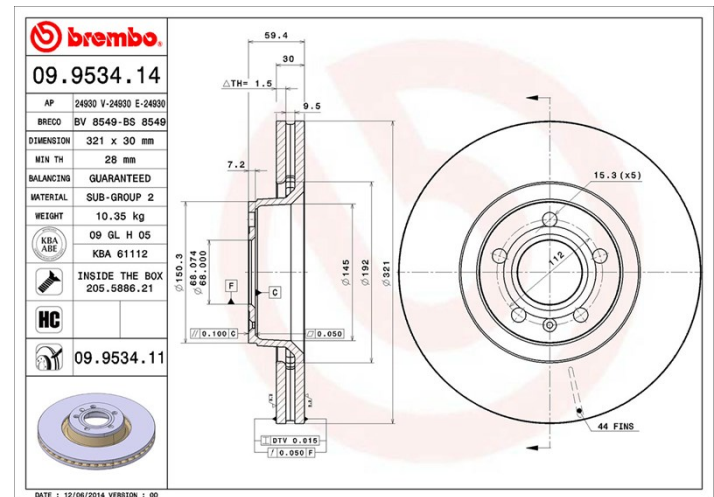

Märkeskoder

Brembo
09.9534.14

AP
24930 E

Breco
BS 8549

Tekniska specifikationer

Bromsskiva High Carbon (HC)

Tack vare den höga andelen kol i den kemiska sammansättningen av gjutjärnet, ger HC-skivan en större dämpningskoefficient, som kan reducera vibrationerna och missljud under körningen.

HC

Bromsskiva med fästskruvar

Genom att skicka med fästskruven i bromsskivans förpackning, ger Brembo en extra hjälp för mekanikern om originalskruven skulle vara rostig eller så sliten att dess återanvändning förhindras eller är svårartad.

Kompatibla fordon

AUDI

Modell	Typ	kW	År
A6 (4F2, C6)	2.0 TDI	120	04/09 03/11
A6 (4F2, C6)	2.0 TDI	100	07/04 03/11
A6 (4F2, C6)	2.0 TDI	103	07/04 10/08
A6 (4F2, C6)	2.0 TDI	125	11/08 03/11
A6 (4F2, C6)	2.0 TFSI	125	06/05 03/11