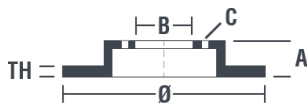

Enhet per låda
2

Märkeskoder

Brembo
09.9534.14

AP
24930 E

Breco
BS 8549