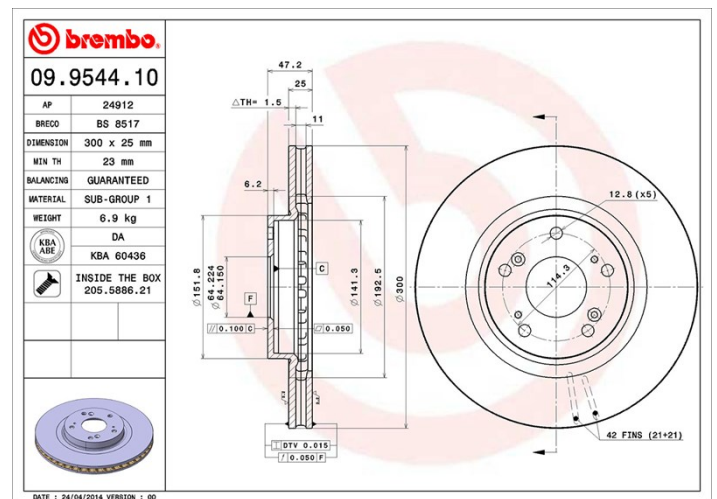

## Tekniska data för bromsskivan

<b>Axel</b> Fram	<b>Diameter</b> 300 mm
<b>Total höjd (A)</b> 47 mm	<b>Centreringsdiameter (B)</b> 64,1 mm
<b>Antal hål (C)</b> 5	<b>Tjocklek (TH)</b> 25 mm
<b>Min. tjocklek</b> 23 mm	<b>Åtdragningsmoment</b>  108 Nm
<b>Enhet per låda</b> 2	<b>EAN-kod</b> 8020584954416

## Tekniska specifikationer