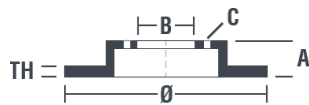

Tekniska data för bromsskivan

Axel Fram	Diameter 302 mm
Total höjd (A) 54 mm	Centreringsdiameter (B) 96,3 mm
Antal hål (C) 5	Tjocklek (TH) 28 mm
Min. tjocklek 26 mm	Åtdragningsmoment 110 Nm
Enhet per låda 2	EAN-kod 8020584954515

Enhet per låda
2

Märkeskoder

Brembo
09.9545.10

AP
24913

Breco
BS 8518

09.9545.10	
AP	24913 V-24913
BRECO	BV 8518-BS 8518
DIMENSION	302 x 28 mm
MIN TH	26 mm
BALANCING	GUARANTEED
MATERIAL	SUB-GROUP 2
WEIGHT	8.4 kg
	09 GL H 05 KBA 61112
	09.9545.11
DATE : 24/04/2014 VERSION : 00	