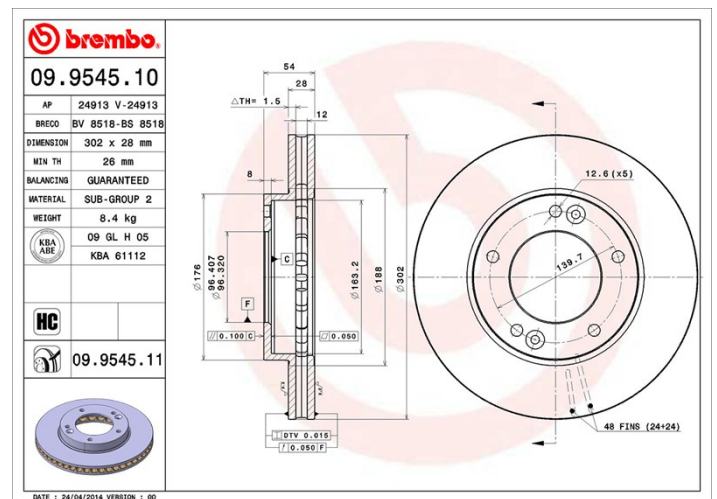

Tekniska data för bromsskivan

Axel Fram	Diameter 302 mm
Total höjd (A) 54 mm	Centreringsdiameter (B) 96,3 mm
Antal hål (C) 5	Tjocklek (TH) 28 mm
Min. tjocklek 26 mm	Åtdragningsmoment  110 Nm
Enhet per låda 2	EAN-kod 8020584034705

Märkeskoder

Brembo
09.9545.11

AP
24913 V

Breco
BV 8518

Tekniska specifikationer

Bromsskiva High Carbon (HC)

Tack vare den höga andelen kol i den kemiska sammansättningen av gjutjärnet, ger HC-skivan en större dämpningskoefficient, som kan reducera vibrationerna och missljud under körningen.