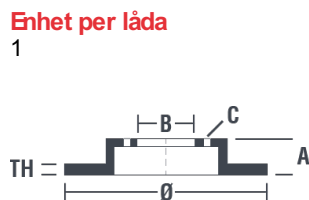

Tekniska data för bromsskivan

Axel Fram	Diameter 336 mm
Total höjd (A) 52 mm	Centreringsdiameter (B) 63,5 mm
Antal hål (C) 5	Tjocklek (TH) 28 mm
Min. tjocklek 26 mm	Åtdragningsmoment  130 Nm
Enhet per låda 1	EAN-kod 8020584958629

Märkeskoder

Brembo 09.9586.20	AP 25235	Breco BS 8845
-----------------------------	--------------------	-------------------------

Tekniska specifikationer

Bromsskiva High Carbon (HC)

Tack vare den höga andelen kol i den kemiska sammansättningen av gjutjärnet, ger HC-skivan en större dämpningskoefficient, som kan reducera vibrationerna och missljud under körningen.