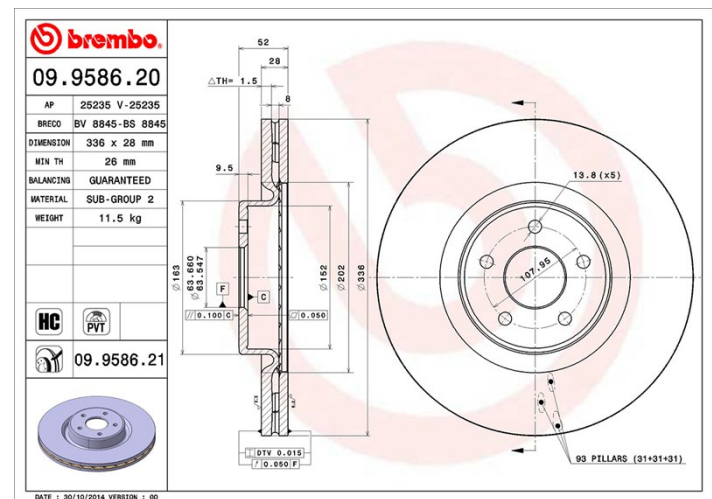

Tekniska data för bromsskivan

Axel Fram	Diameter 336 mm
Total höjd (A) 52 mm	Centreringsdiameter (B) 63,5 mm
Antal hål (C) 5	Tjocklek (TH) 28 mm
Min. tjocklek 26 mm	Åtdragningsmoment  130 Nm
Enhet per låda 1	EAN-kod 8020584958629

Märkeskoder

Brembo 09.9586.20	AP 25235	Breco BS 8845
-----------------------------	--------------------	-------------------------

Tekniska specifikationer

Bromsskiva High Carbon (HC)

Tack vare den höga andelen kol i den kemiska sammansättningen av gjutjärnet, ger HC-skivan en större dämpningskoefficient, som kan reducera vibrationerna och missljud under körningen.