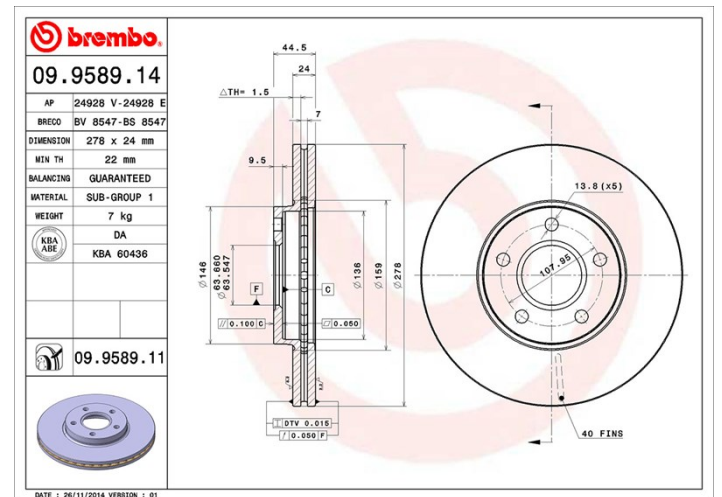

### Tekniska data för bromsskivan

<b>Axel</b> Fram	<b>Diameter</b> 278 mm
<b>Total höjd</b> (A) 44,5 mm	<b>Centreringsdiameter</b> (B) 63,5 mm
<b>Antal hål</b> (C) 5	<b>Tjocklek</b> (TH) 24 mm
<b>Min. tjocklek</b> 22 mm	<b>Åtdragningsmoment</b>  100 Nm
<b>Enhet per låda</b> 2	<b>EAN-kod</b> 8020584958919

### Tekniska specifikationer