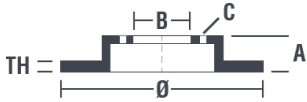

### Tekniska data för bromsskivan

<b>Axel</b> Fram	<b>Diameter</b> 278 mm
<b>Total höjd</b> (A) 44,5 mm	<b>Centreringsdiameter</b> (B) 63,5 mm
<b>Antal hål</b> (C) 5	<b>Tjocklek</b> (TH) 24 mm
<b>Min. tjocklek</b> 22 mm	<b>Åtdragningsmoment</b>  100 Nm
<b>Enhet per låda</b> 2	<b>EAN-kod</b> 8020584958919