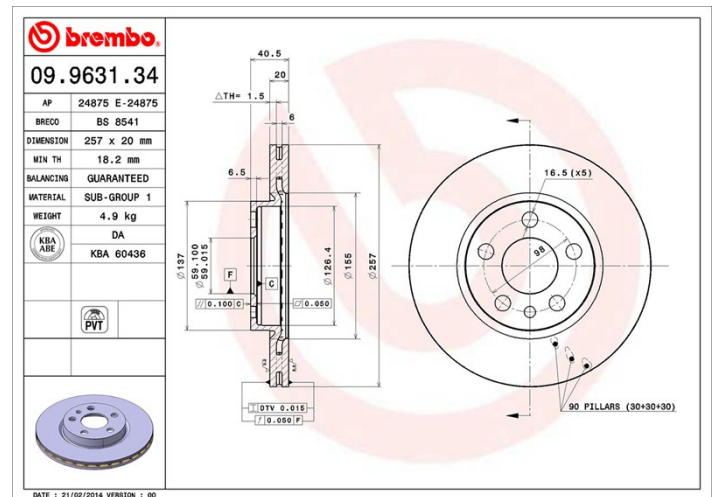

Tekniska data för bromsskivan

Axel Fram	Diameter 257 mm
Total höjd (A) 40,5 mm	Centreringsdiameter (B) 59 mm
Antal hål (C) 5	Tjocklek (TH) 20 mm
Min. tjocklek 18,2 mm	Åtdragningsmoment 100 Nm
Enhet per låda 2	EAN-kod 8020584963135

Märkeskoder

Brembo
09.9631.34

AP
24875 E

Breco
BS 8541

Tekniska specifikationer

Kompatibla fordon

FIAT

Modell	Typ	kW	År
SCUDO Box (220_)	1.6	58	02/96 12/06
SCUDO Box (220_)	1.9 D	51	02/96 12/06
SCUDO Box (220_)	1.9 D	51	04/98 12/06
SCUDO Box (220_)	1.9 TD	66	02/96 12/06
SCUDO Box (220_)	1.9 TD	68	02/98 12/06
SCUDO Box (220_)	2.0	100	05/00 12/06
SCUDO Box (220_)	2.0 JTD	69	10/99 12/06
SCUDO Box (220_)	2.0 JTD	80	12/02 12/06
SCUDO Box (220_)	2.0 JTD 16V	80	05/99 12/06