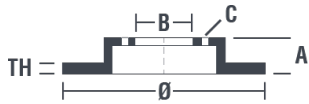

## Tekniska data för bromsskivan

<b>Axel</b> Fram	<b>Diameter</b> 257 mm
<b>Total höjd (A)</b> 40,5 mm	<b>Centreringsdiameter (B)</b> 59 mm
<b>Antal hål (C)</b> 5	<b>Tjocklek (TH)</b> 20 mm
<b>Min. tjocklek</b> 18,2 mm	<b>Åtdragningsmoment</b>  100 Nm
<b>Enhet per låda</b> 2	<b>EAN-kod</b> 8020584963135