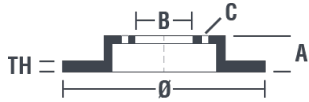

Tekniska data för bromsskivan

Axel Fram	Diameter 310 mm
Total höjd (A) 29 mm	Centreringsdiameter (B) 108,4 mm
Antal hål (C) 5	Tjocklek (TH) 22 mm
Min. tjocklek 20 mm	Åtdragningsmoment 95 Nm
Enhet per låda 2	EAN-kod 8020584972717

Märkeskoder

Brembo
09.9727.14

AP
24940 E

Breco
BS 8559

Tekniska specifikationer

Kompatibla fordon

SUZUKI

Modell	Typ	kW/CV	År
GRAND VITARA I (FT, HT)	2.0 4x4 (SQ 420)	103/140	04/98 08/05
GRAND VITARA I (FT, HT)	2.0 4x4 (SQ 420)	97/132	08/98 12/00
GRAND VITARA I (FT, HT)	2.0 4x4 (TA52, TL52, SQ 420)	94/128	03/98 07/03
GRAND VITARA I (FT, HT)	2.0 HDI 110 16V 4x4 (SQ 420D)	80/109	07/01 09/05
GRAND VITARA I (FT, HT)	2.0 HDI 110 4x4 (SQ 420D)	80/109	07/01 09/05
GRAND VITARA I (FT, HT)	2.0 TD 4x4 (SQ 420D)	64/87	03/98 07/03
GRAND VITARA I (FT, HT)	2.0 TD 4x4 (SQ 420D)	63/86	04/00 09/05
GRAND VITARA I (FT, HT)	2.5 V6 24V 4x4 (SQ 625)	116/158	04/01 07/03
GRAND VITARA I (FT, HT)	2.5 V6 24V 4x4 (TD62, SQ 625)	106/144	04/98 07/03