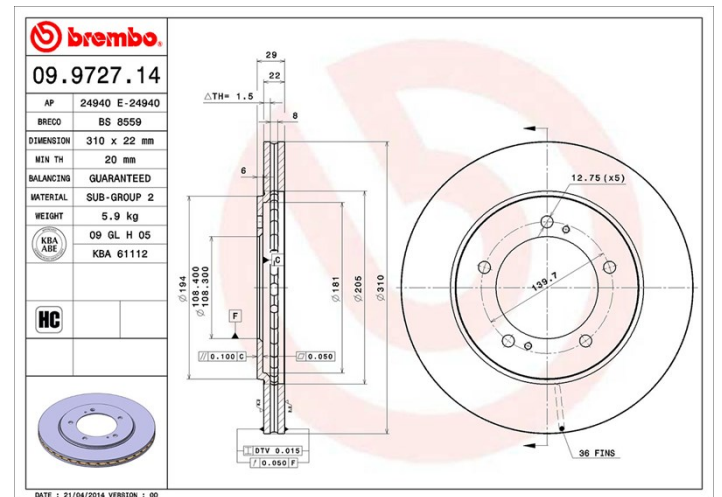

Tekniska data för bromsskivan

Axel Fram	Diameter 310 mm
Total höjd (A) 29 mm	Centreringsdiameter (B) 108,4 mm
Antal hål (C) 5	Tjocklek (TH) 22 mm
Min. tjocklek 20 mm	Åtdragningsmoment 95 Nm
Enhet per låda 2	EAN-kod 8020584972717

Märkeskoder

Brembo
09.9727.14

AP
24940 E

Breco
BS 8559

Tekniska specifikationer

Kompatibla fordon

SUZUKI

Modell	Typ	kW/CV	År
GRAND VITARA I (FT, HT)	2.0 4x4 (SQ 420)	103/140	04/98 08/05
GRAND VITARA I (FT, HT)	2.0 4x4 (SQ 420)	97/132	08/98 12/00
GRAND VITARA I (FT, HT)	2.0 4x4 (TA52, TL52, SQ 420)	94/128	03/98 07/03
GRAND VITARA I (FT, HT)	2.0 HDI 110 16V 4x4 (SQ 420D)	80/109	07/01 09/05
GRAND VITARA I (FT, HT)	2.0 HDI 110 4x4 (SQ 420D)	80/109	07/01 09/05
GRAND VITARA I (FT, HT)	2.0 TD 4x4 (SQ 420D)	64/87	03/98 07/03
GRAND VITARA I (FT, HT)	2.0 TD 4x4 (SQ 420D)	63/86	04/00 09/05
GRAND VITARA I (FT, HT)	2.5 V6 24V 4x4 (SQ 625)	116/158	04/01 07/03
GRAND VITARA I (FT, HT)	2.5 V6 24V 4x4 (TD62, SQ 625)	106/144	04/98 07/03

GRAND VITARA I (FT, HT)	2.7 4x4 (JA 627)	127/173	09/01 07/03
GRAND VITARA I (FT, HT)	2.7 4x4 (TX92, JA 627)	135/184	04/03 07/03
GRAND VITARA I Open Off-Road Vehide (GT)	1.6 4x4 (SQ 416)	69/94	03/98 07/03
GRAND VITARA I Open Off-Road Vehide (GT)	2.0 4x4 (SQ 420)	94/128	03/98 07/03
GRAND VITARA II (JT, TE, TD)	1.6 All-wheel Drive (JB416)	78/106	04/05 -