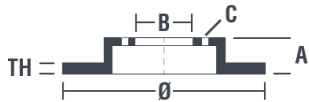

Tekniska data för bromsskivan

Axel Bak	Diameter 330 mm
Total höjd (A) 42,2 mm	Centreringsdiameter (B) 68 mm
Antal hål (C) 5	Tjocklek (TH) 22 mm
Min. tjocklek 20 mm	Åtdragningsmoment 120 Nm
Enhet per låda 2	EAN-kod 8020584976715

TH =

Märkeskoder

Brembo
09.9767.10

AP
25294

Breco
BS 8904

Tekniska specifikationer

Bromsskiva med fästskruvar

Genom att skicka med fästskruven i bromsskivans förpackning, ger Brembo en extra hjälp för mekanikern om originalskraven skulle vara rostiga eller så slitna att dess återanvändning förhindras eller är svårartad.