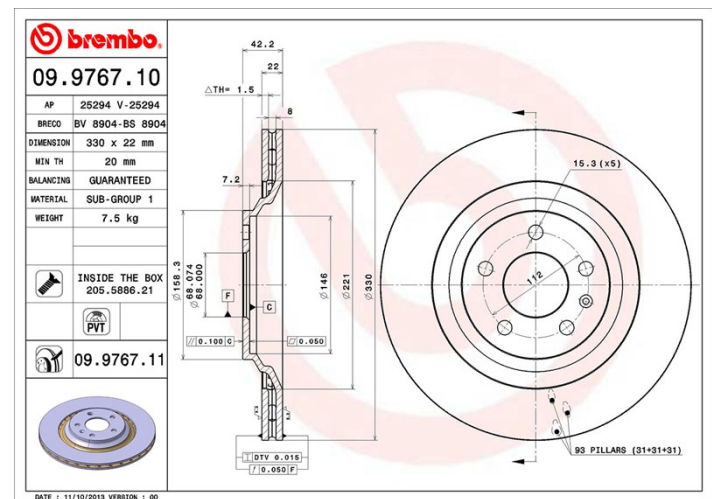

Tekniska data för bromsskivan

Axel Bak	Diameter 330 mm
Total höjd (A) 42,2 mm	Centreringsdiameter (B) 68 mm
Antal hål (C) 5	Tjocklek (TH) 22 mm
Min. tjocklek 20 mm	Åtdragningsmoment 120 Nm
Enhet per låda 2	EAN-kod 8020584976715

TH =

Märkeskoder

Brembo
09.9767.10

AP
25294

Breco
BS 8904

Tekniska specifikationer

Bromsskiva med fästskruvar

Genom att skicka med fästskruven i bromsskivans förpackning, ger Brembo en extra hjälp för mekanikern om originalskraven skulle vara rostiga eller så slitna att dess återanvändning förhindras eller är svårartad.