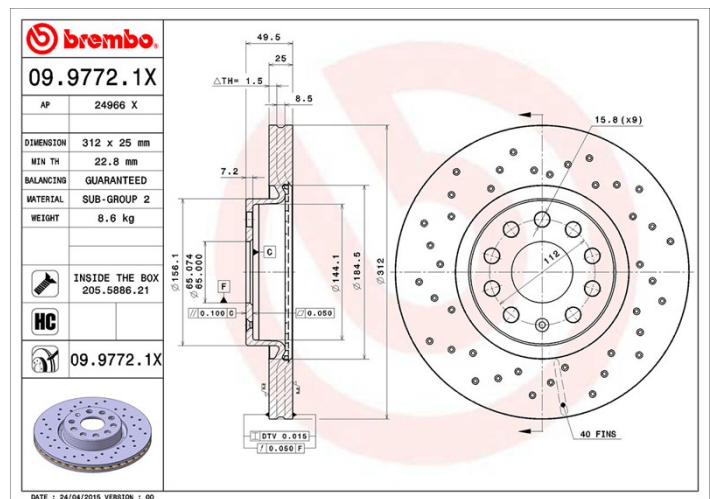

Tekniska data för bromsskivan

Axel Fram	Diameter 312 mm
Total höjd (A) 49,5 mm	Centreringsdiameter (B) 65 mm
Antal hål (C) 5	Tjocklek (TH) 25 mm
Min. tjocklek 22,8 mm	Åtdragningsmoment  120 Nm
Enhet per låda 2	EAN-kod 8020584212677

Märkeskoder

Brembo 09.9772.1X	AP 24966 X
-----------------------------	----------------------

Tekniska specifikationer

Bromsskiva High Carbon (HC)

Tack vare den höga andelen kol i den kemiska sammansättningen av gjutjärnet, ger HC-skivan en större dämpningskoefficient, som kan reducera vibrationerna och missljud under körningen.