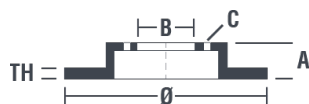

Tekniska data för bromsskivan

Axel Fram	Diameter 312 mm
Total höjd (A) 49,5 mm	Centreringsdiameter (B) 65 mm
Antal hål (C) 5	Tjocklek (TH) 25 mm
Min. tjocklek 22,8 mm	Åtdragningsmoment  120 Nm
Enhet per låda 2	EAN-kod 8020584212677