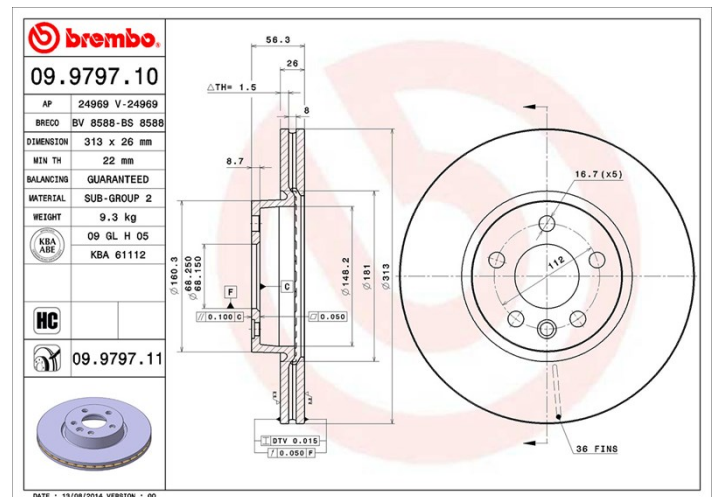

Tekniska data för bromsskivan

Axel Fram	Diameter 313 mm
Total höjd (A) 56,3 mm	Centreringsdiameter (B) 68,2 mm
Antal hål (C) 5	Tjocklek (TH) 26 mm
Min. tjocklek 22 mm	Åtdragningsmoment 170 Nm
Enhet per låda 1	EAN-kod 8020584032886

Märkeskoder

Brembo 09.9797.11	AP 24969 V	Breco BV 8588
-----------------------------	----------------------	-------------------------

Tekniska specifikationer

Bromsskiva High Carbon (HC)

Tack vare den höga andelen kol i den kemiska sammansättningen av gjutjärnet, ger **HC-skivan** en större dämpningskoefficient, som kan reducera vibrationerna och missljud under köringen.