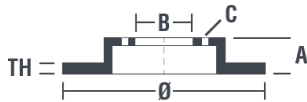

Tekniska data för bromsskivan

Axel Fram	Diameter 313 mm
Total höjd (A) 56,3 mm	Centreringsdiameter (B) 68,2 mm
Antal hål (C) 5	Tjocklek (TH) 26 mm
Min. tjocklek 22 mm	Åtdragningsmoment 170 Nm
Enhet per låda 1	EAN-kod 8020584032886

Märkeskoder

Brembo 09.9797.11	AP 24969 V	Breco BV 8588
-----------------------------	----------------------	-------------------------

Tekniska specifikationer

Bromsskiva High Carbon (HC)

Tack vare den höga andelen kol i den kemiska sammansättningen av gjutjärnet, ger **HC-skivan** en större dämpningskoefficient, som kan reducera vibrationerna och missljud under köringen.