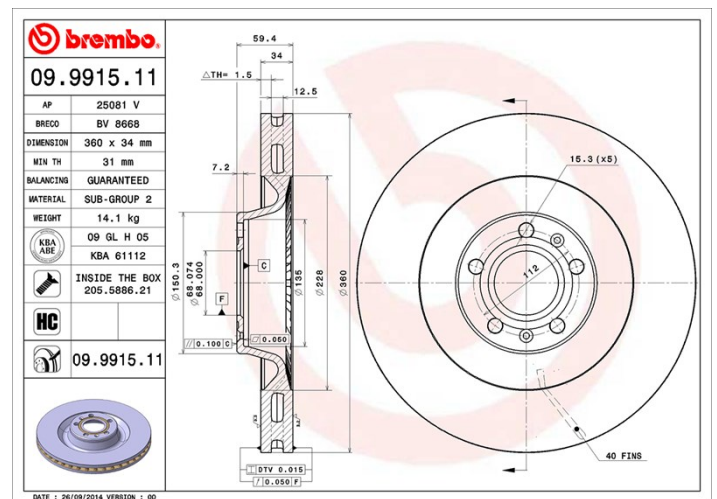

Tekniska data för bromsskivan

Axel Fram	Diameter 360 mm
Total höjd (A) 59,4 mm	Centreringsdiameter (B) 68 mm
Antal hål (C) 5	Tjocklek (TH) 34 mm
Min. tjocklek 31 mm	Åtdragningsmoment
Enhet per låda 1	EAN-kod 8020584991510

Märkeskoder

Brembo 09.9915.11	AP 25081 V	Breco BV 8668
-----------------------------	----------------------	-------------------------

Tekniska specifikationer

Bromsskiva High Carbon (HC)

Tack vare den höga andelen kol i den kemiska sammansättningen av gjutjärnet, ger HC-skivan en större dämpningskoefficient, som kan reducera vibrationerna och missljud under körningen.