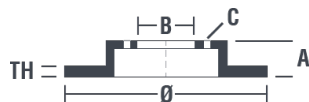

### Tekniska data för bromsskivan

<b>Axel</b> Fram	<b>Diameter</b> 300 mm
<b>Total höjd (A)</b> 56,3 mm	<b>Centreringsdiameter (B)</b> 68,2 mm
<b>Antal hål (C)</b> 5	<b>Tjocklek (TH)</b> 26 mm
<b>Min. tjocklek</b> 22 mm	<b>Åtdragningsmoment</b>  170 Nm
<b>Enhet per låda</b> 2	<b>EAN-kod</b> 8020584022870