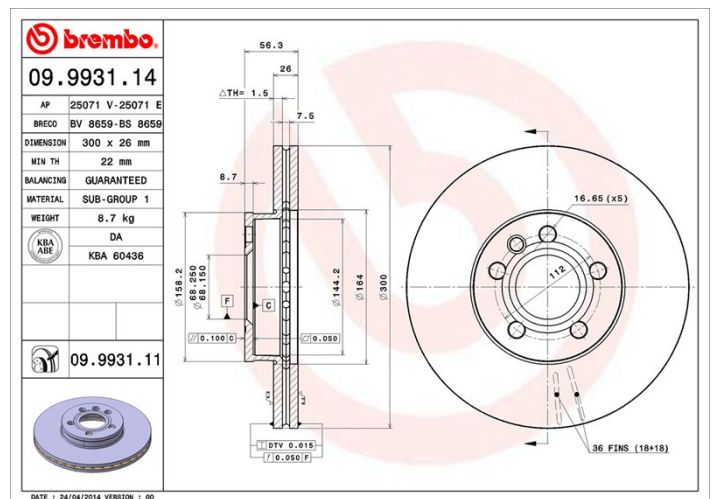

### Tekniska data för bromsskivan

<b>Axel</b> Fram	<b>Diameter</b> 300 mm
<b>Total höjd (A)</b> 56,3 mm	<b>Centreringsdiameter (B)</b> 68,2 mm
<b>Antal hål (C)</b> 5	<b>Tjocklek (TH)</b> 26 mm
<b>Min. tjocklek</b> 22 mm	<b>Åtdragningsmoment</b>  170 Nm
<b>Enhet per låda</b> 2	<b>EAN-kod</b> 8020584022870

### Tekniska specifikationer