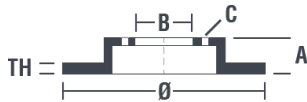

Tekniska data för bromsskivan

Axel Fram

Diameter
262 mm

Total höjd (A)
44,6 mm

Centreringsdiameter (B)
64,2 mm

Antal hål (C)
4

Tjocklek (TH)
21 mm

Min. tjocklek
19 mm

Åtdragningsmoment
108 Nm

Enhet per låda
2

EAN-kod
8020584222171