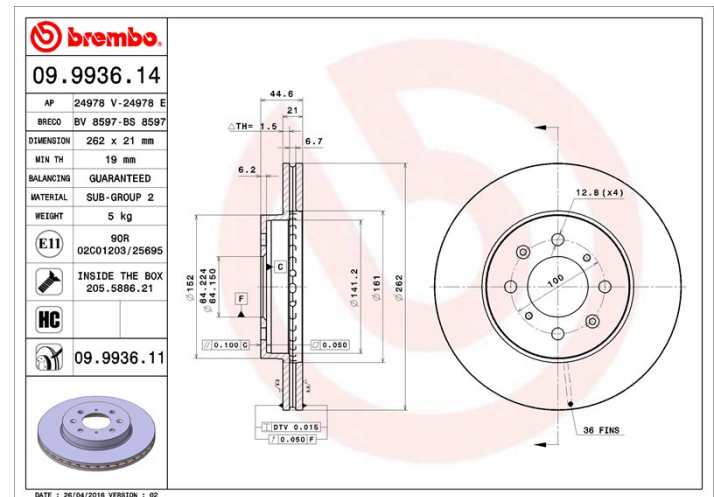

Tekniska data för bromsskivan

Axel Fram

Diameter
262 mm

Total höjd (A)
44,6 mm

Centreringsdiameter (B)
64,2 mm

Antal hål (C)
4

Tjocklek (TH)
21 mm

Min. tjocklek
19 mm

Åtdragningsmoment 
108 Nm

Enhet per låda
2

EAN-kod
8020584222171

Märkeskoder

Brembo
09.9936.11

AP
24978 V

Breco
BV 8597

Tekniska specifikationer