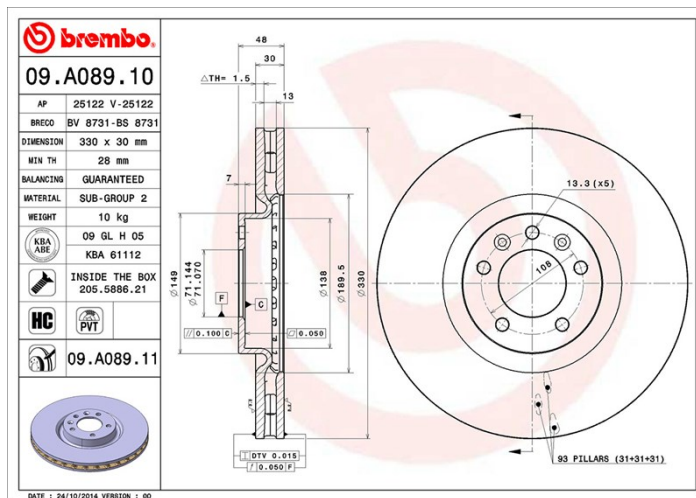

- ✓ OE-standardkvalitet
- ✓ Bremskvalitet
- ✓ Certifierat ECE-R90
- ✓ Säkerhet
- ✓ Hög kolhalt
- ✓ PVT-ventilation
- ✓ Fästskruvar

Tekniska specifikationer

EAN-kod
8020584017852

Fram

Diameter
330 mm

Tjocklek (TH)
30 mm

Höjd (A)
48 mm

Antal hål (C)
5

Typ av skiva
Själventilerad

Centrering (B)
71 mm

Mn. tjocklek
28 mm

Ådragningsmoment Enhet per låda
90 Nm 1

KOMPATIBLA FORDON

CITROËN