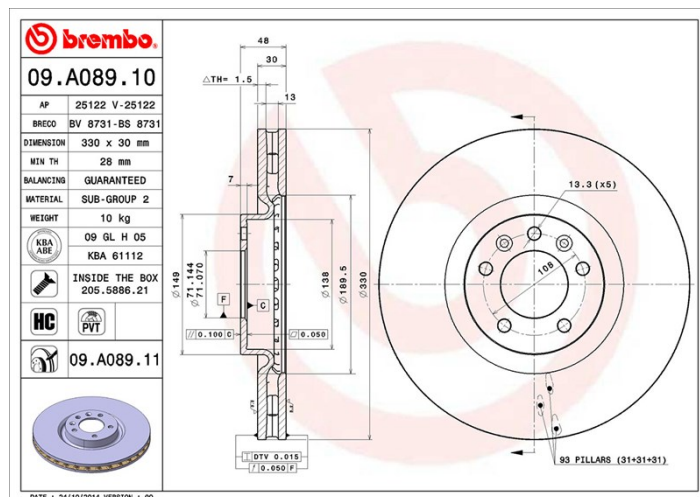

- ✓ OE-standardkvalitet
- ✓ Bremskvalitet
- ✓ Certifierat ECE-R90
- ✓ Säkerhet
- ✓ Hög kolhalt
- ✓ Antikorrosion
- ✓ PVT-ventilation
- ✓ Fästskruvar

Tekniska specifikationer

EAN-kod
8020584017869

Fram

Diameter
330 mm

Tjocklek (TH)
30 mm

Höjd (A)
48 mm

Antal hål (C)
5

Typ av skiva
Själventilerad

Centrering (B)
71 mm

Min. tjocklek
28 mm

Åtdragningsmoment Enhet per låda
90 Nm 1

KOMPATIBLA FORDON