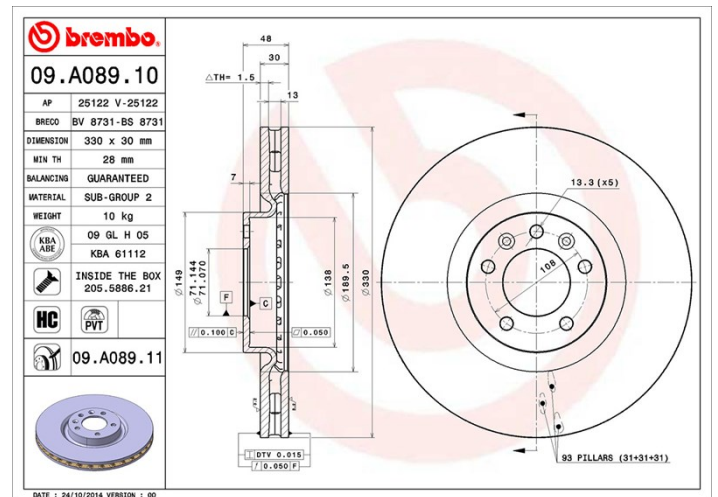

Tekniska data för bromsskivan

Axel Fram	Diameter 330 mm
Total höjd (A) 48 mm	Centreringsdiameter (B) 71 mm
Antal hål (C) 5	Tjocklek (TH) 30 mm
Min. tjocklek 28 mm	Åtdragningsmoment  90 Nm
Enhet per låda 1	EAN-kod 8020584017869

Märkeskoder

Brembo
09.A089.11

AP
25122 V

Breco
BV 8731

Tekniska specifikationer

Ventilerad PVT-skiva

PVT-skivan använder stift i stället för flikar i ventilationskammaren. Skivans kylkapacitet förbättrar hållfastheten mot värmesprickor med över 40 %.