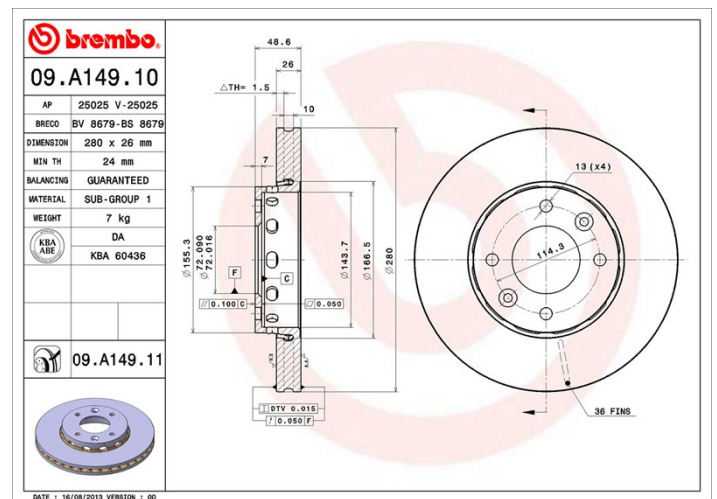

Tekniska data för bromsskivan

Axel Fram	Diameter 280 mm
Total höjd (A) 48,6 mm	Centreringsdiameter (B) 72 mm
Antal hål (C) 4	Tjocklek (TH) 26 mm
Min. tjocklek 24 mm	Åtdragningsmoment  98 Nm
Enhet per låda 2	EAN-kod 8020584038055

Märkeskoder

Brembo
09.A149.11

AP
25025 V

Breco
BV 8679

Tekniska specifikationer

UV-skiva

UV-beläggningstekniken som har utvecklats i samarbete med bitillverkare, garanterar en överlägsen beständighet mot korrosion och ett komplett skydd av bromsskivan.