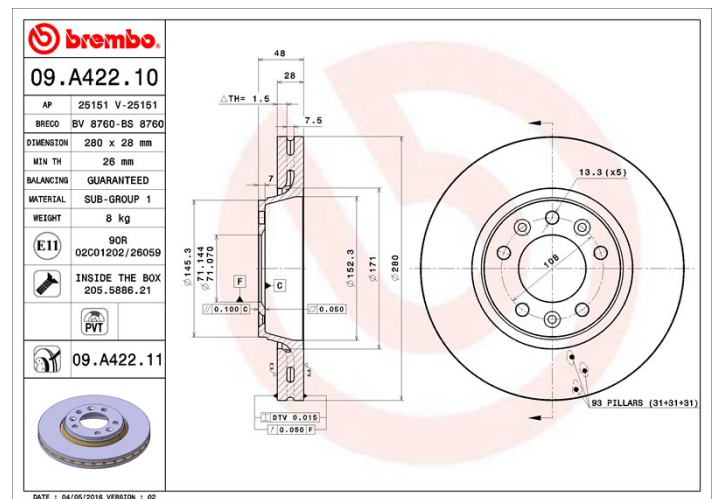

Tekniska data för bromsskivan

Axel Fram	Diameter 280 mm
Total höjd (A) 48 mm	Centreringsdiameter (B) 71 mm
Antal hål (C) 5	Tjocklek (TH) 28 mm
Min. tjocklek 26 mm	Åtdragningsmoment  100 Nm
Enhet per låda 2	EAN-kod 8020584019023

Märkeskoder

Brembo
09.A422.10

AP
25151

Breco
BS 8760

Tekniska specifikationer

Ventilerad PVT-skiva

PVT-skivan använder stift i stället för flikar i ventilationskammaren. Skivans kylkapacitet förbättrar hållfastheten mot värmesprickor med över 40 %.