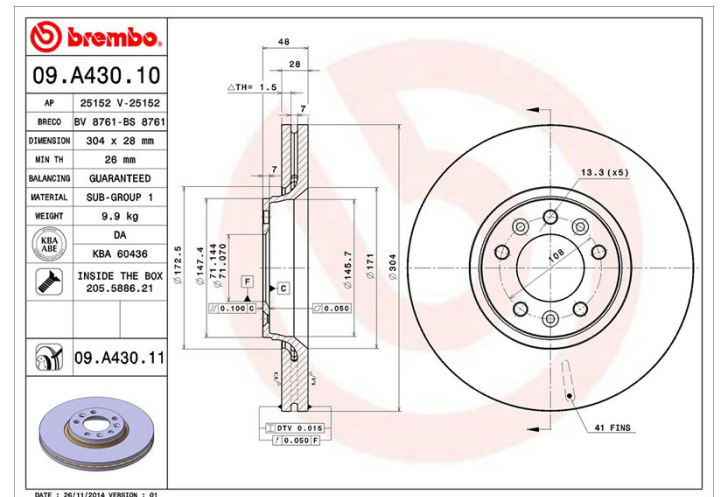

Tekniska data för bromsskivan

Axel Fram	Diameter 304 mm
Total höjd (A) 48 mm	Centreringsdiameter (B) 71 mm
Antal hål (C) 5	Tjocklek (TH) 28 mm
Min. tjocklek 26 mm	Åtdragningsmoment  90 Nm
Enhet per låda 2	EAN-kod 8020584019030

Märkeskoder

Brembo
09.A430.10

AP
25152

Breco
BS 8761

Tekniska specifikationer

Bromsskiva med fästskruvar

Genom att skicka med fästskruven i bromsskivans förpackning, ger Brembo en extra hjälp för mekanikern om originalskraven skulle vara rostiga eller så slitna att dess återanvändning förhindras eller är svårartad.