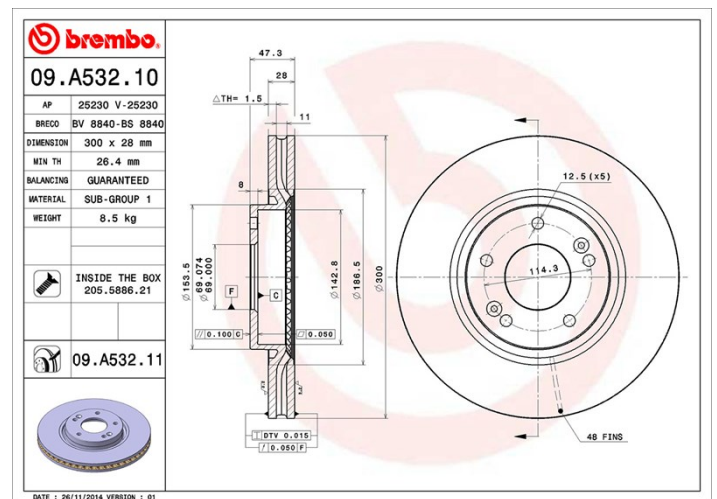

Tekniska data för bromsskivan

Axel Fram	Diameter 300 mm
Total höjd (A) 47,3 mm	Centreringsdiameter (B) 69 mm
Antal hål (C) 5	Tjocklek (TH) 28 mm
Min. tjocklek 26,4 mm	Åtdragningsmoment  100 Nm
Enhet per låda 2	EAN-kod 8020584028483

Märkeskoder

Brembo
09.A532.10

AP
25230

Breco
BS 8840

Tekniska specifikationer

Bromsskiva med fästskruvar

Genom att skicka med fästskruven i bromsskivans förpackning, ger Brembo en extra hjälp för mekanikern om originalsruven skulle vara rostig eller så sliten att dess återanvändning förhindras eller är svårartad.