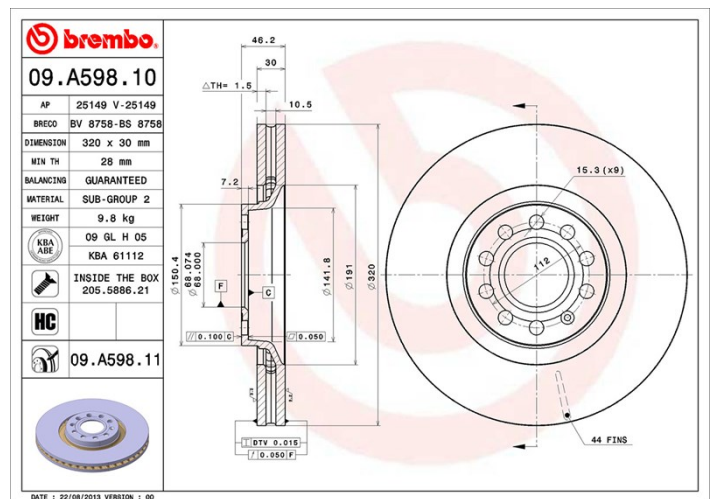

Tekniska data för bromsskivan

Axel Fram	Diameter 320 mm
Total höjd (A) 46,2 mm	Centreringsdiameter (B) 68 mm
Antal hål (C) 5	Tjocklek (TH) 30 mm
Min. tjocklek 28 mm	Åtdragningsmoment
Enhet per låda 2	EAN-kod 8020584018934

Märkeskoder

Brembo
09.A598.11

AP
25149 V

Breco
BV 8758

Tekniska specifikationer

Bromsskiva High Carbon (HC)

Tack vare den höga andelen kol i den kemiska sammansättningen av gjutjärnet, ger HC-skivan en större dämpningskoefficient, som kan reducera vibrationerna och missljud under körningen.