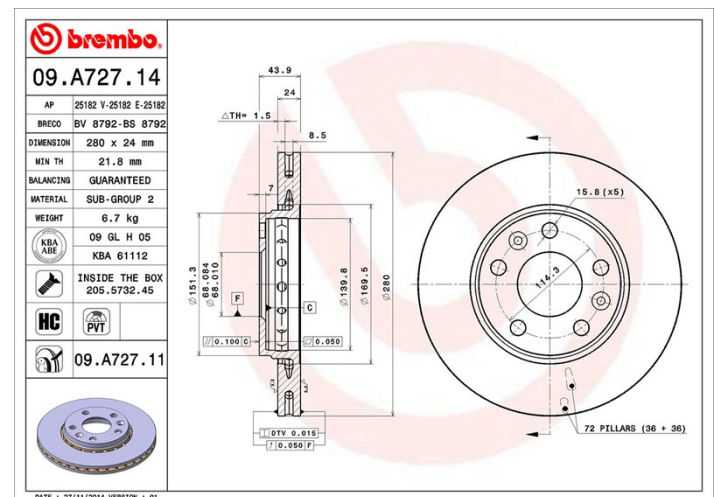

Tekniska data för bromsskivan

Axel Fram	Diameter 280 mm
Total höjd (A) 44 mm	Centreringsdiameter (B) 68 mm
Antal hål (C) 5	Tjocklek (TH) 24 mm
Min. tjocklek 21,8 mm	Åtdragningsmoment  120 Nm
Enhet per låda 2	EAN-kod 8020584210390

Enhet per låda
2

Märkeskoder

Brembo
09.A727.11

AP
25182 V

Breco
BV 8792

Tekniska specifikationer

Bromsskiva High Carbon (HC)

Tack vare den höga andelen kol i den kemiska sammansättningen av gjutjärnet, ger HC-skivan en större dämpningskoefficient, som kan reducera vibrationerna och missljud under körningen.