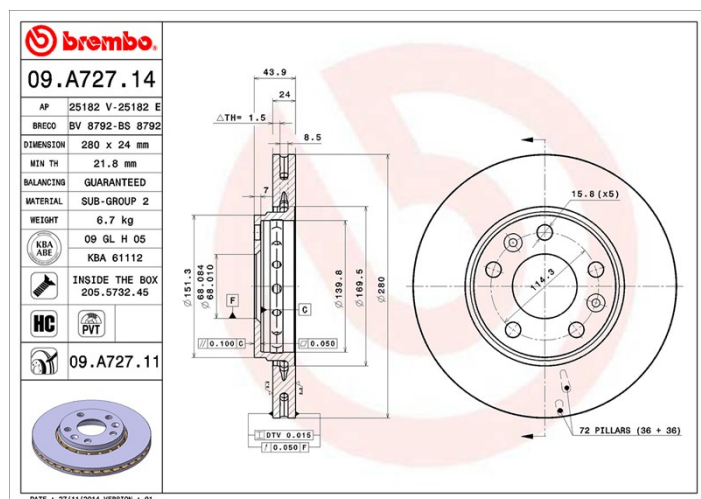

## Tekniska data för bromsskivan

<b>Axel</b> Fram	<b>Diameter</b> 280 mm
<b>Total höjd (A)</b> 44 mm	<b>Centreringsdiameter (B)</b> 68 mm
<b>Antal hål (C)</b> 5	<b>Tjocklek (TH)</b> 24 mm
<b>Min. tjocklek</b> 21,8 mm	<b>Åtdragningsmoment</b>
<b>Enhet per låda</b> 2	<b>EAN-kod</b> 8020584020470

## Tekniska specifikationer