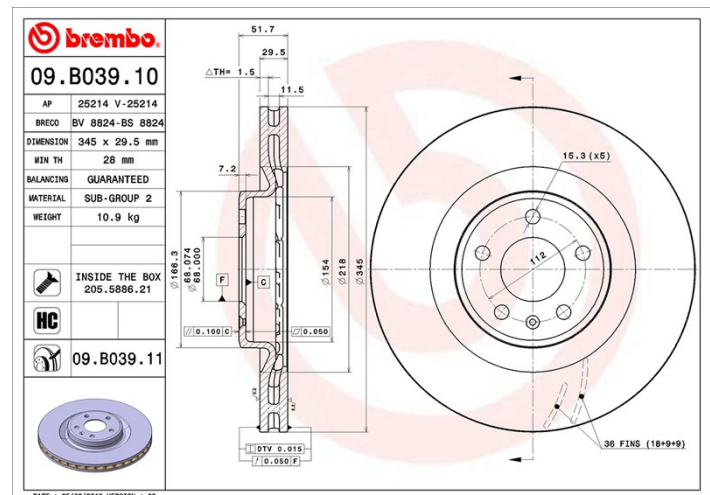

Tekniska data för bromsskivan

Axel Fram

Diameter
345 mm

Total höjd (A)
51,7 mm

Centreringsdiameter (B)
68 mm

Antal hål (C)
5

Tjocklek (TH)
29,5 mm

Min. tjocklek
28 mm

Åtdragningsmoment 
120 Nm

Enhet per låda
1

EAN-kod
8020584026113

Märkeskoder

Brembo
09.B039.10

AP
25214

Breco
BS 8824

Tekniska specifikationer