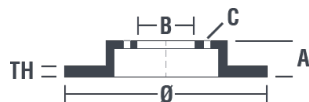

Tekniska data för bromsskivan

Axel Fram

Diameter
345 mm

Total höjd (A)
51,7 mm

Centreringsdiameter (B)
68 mm

Antal hål (C)
5

Tjocklek (TH)
29,5 mm

Min. tjocklek
28 mm

Åtdragningsmoment
120 Nm

Enhet per låda
1

EAN-kod
8020584026113