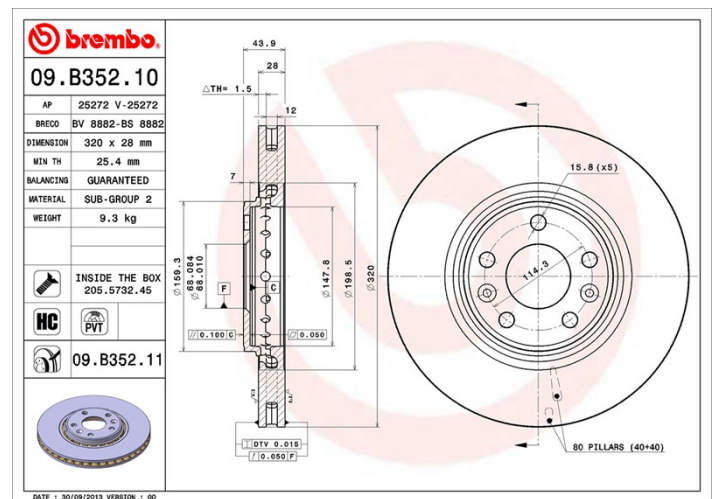

Märkeskoder

Brembo
09.B352.11

AP
25272 V

Breco
BV 8882

Tekniska specifikationer

Ventilerad PVT-skiva

PVT-skivan använder stift i stället för flikar i ventilationskammaren. Skivans kylkapacitet förbättrar hållfastheten mot värmesprickor med över 40 %.

Bromsskiva High Carbon (HC)

Tack vare den höga andelen kol i den kemiska sammansättningen av gjutjärnet, ger HC-skivan en större dämpningskoefficient, som kan reducera vibrationerna och missljud under körningen.

Bromsskiva med fästskruvar

Genom att skicka med fästskruven i bromsskivans förpackning, ger Brembo en extra hjälp för mekanikern om originalskruven skulle vara rostig eller så sliten att dess återanvändning förhindras eller är svårt att göra.

UV-skiva

UV-beläggningstekniken som har utvecklats i samarbete med biltillverkare, garanterar en överlägsen beständighet mot korrosion och ett komplett skydd av bromsskivan.

Kompatibla fordon

RENAULT

Modell	Typ	kW	År
CLIO IV (BH_)	1.6 RS (BHJ4, BHJ6, BHMM)	147	03/13 -