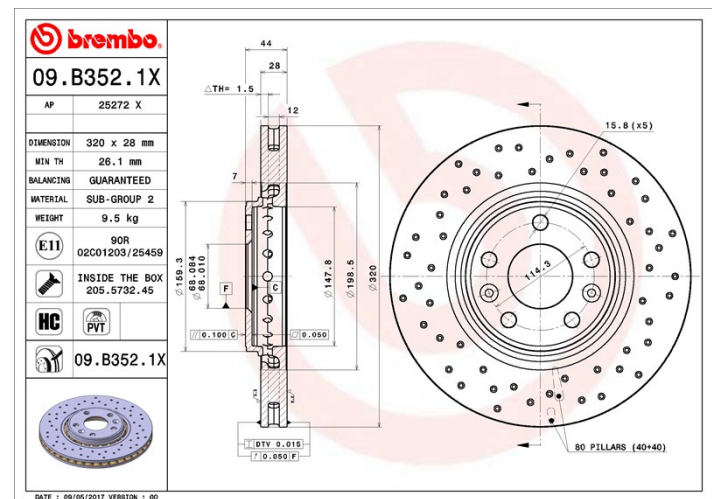

Märkeskoder

Brembo
09.B352.1X

AP
25272 X

Tekniska specifikationer

Ventilerad PVT-skiva

PVT-skivan använder stift i stället för flikar i ventilationskammaren. Skivans kylkapacitet förbättrar hållfastheten mot värmesprickor med över 40 %.

Bromsskiva High Carbon (HC)

Tack vare den höga andelen kol i den kemiska sammansättningen av gjutjärnet, ger HC-skivan en större dämpningskoefficient, som kan reducera vibrationerna och missljud under körningen.

Bromsskiva med fästskruvar

Genom att skicka med fästskruven i bromsskivans förpackning, ger Brembo en extra hjälp för mekanikern om originalskruven skulle vara rostig eller så sliten att dess återanvändning förhindras eller är svårt.

UV-skiva

UV-beläggningstekniken som har utvecklats i samarbete med biltillverkare, garanterar en överlägsen beständighet mot korrosion och ett komplett skydd av bromsskivan.

Kompatibla fordon

RENAULT

Modell	Typ	kW	År
CLIO IV (BH_)	1.6 RS (BHJ4, BHJ6, BHMM)	147	03/13 -