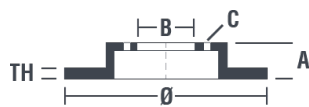

Enhet per låda
1

Märkeskoder

Brembo
09.B352.1X

AP
25272 X