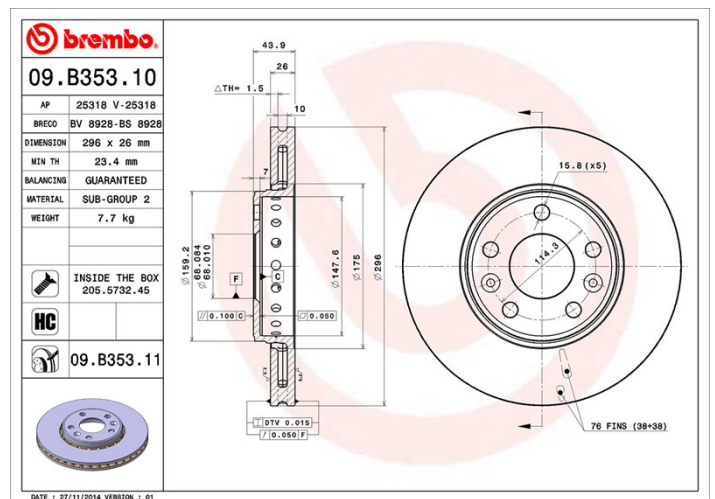

Tekniska data för bromsskivan

Axel Fram	Diameter 296 mm
Total höjd (A) 43,9 mm	Centreringsdiameter (B) 68 mm
Antal hål (C) 5	Tjocklek (TH) 26 mm
Min. tjocklek 23,4 mm	Åtdragningsmoment  110 Nm
Enhet per låda 2	EAN-kod 8020584038222

Märkeskoder

Brembo 09.B353.10	AP 25318	Breco BS 8928
-----------------------------	--------------------	-------------------------

Tekniska specifikationer

Bromsskiva High Carbon (HC)

Tack vare den höga andelen kol i den kemiska sammansättningen av gjutjärnet, ger HC-skivan en större dämpningskoefficient, som kan reducera vibrationerna och missljud under körningen.