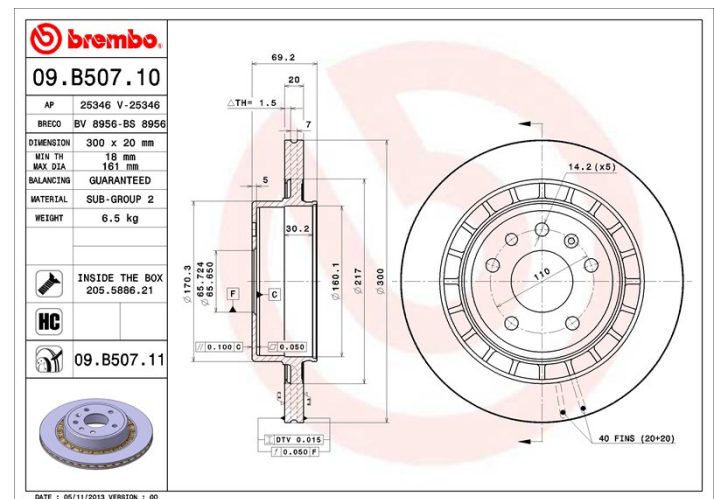

## Tekniska data för bromsskivan

<b>Axel</b> Bak	<b>Diameter</b> 300 mm
<b>Total höjd (A)</b> 69,2 mm	<b>Centreringsdiameter (B)</b> 65,7 mm
<b>Antal hål (C)</b> 5	<b>Tjocklek (TH)</b> 20 mm
<b>Min. tjocklek</b> 18 mm	<b>Åtdragningsmoment</b>  Nm
<b>Enhet per låda</b> 2	<b>EAN-kod</b> 8020584216729

**Enhet per låda**  
2

## Tekniska specifikationer