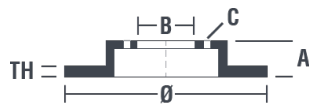

Enhet per låda
2

Märkeskoder

Brembo
09.B507.11

AP
25346 V

Breco
BV 8956