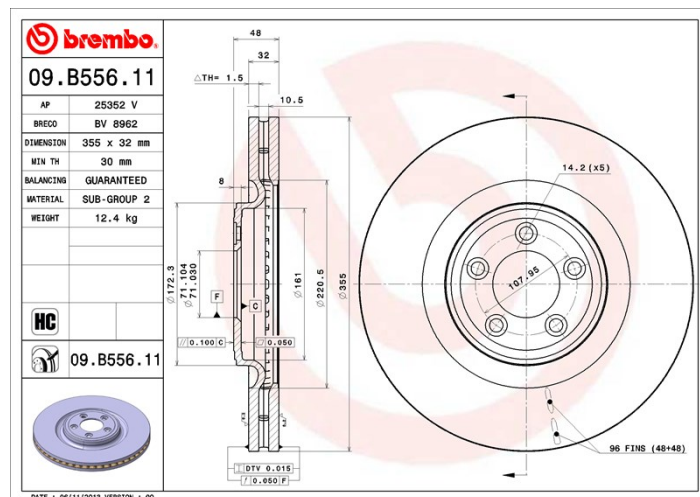

Märkeskoder

Brembo
09.B556.11

AP
25352 V

Breco
BV 8962

Tekniska specifikationer

Bromsskiva High Carbon (HC)

Tack vare den höga andelen kol i den kemiska sammansättningen av gjutjärnet, ger HC-skivan en större dämpningskoefficient, som kan reducera vibrationerna och missljud under körningen.

UV-skiva

UV-beläggningstekniken som har utvecklats i samarbete med biltillverkare, garanterar en överlägsen beständighet mot korrosion och ett komplett skydd av bromsskivan.

Kompatibla fordon

JAGUAR

Modell	Typ	kW	År
F-TYPE Convertible (X152)	2.0 Ti4	221	07/17 -
F-TYPE Convertible (X152)	3.0 SCV6	250	10/12 -
F-TYPE Convertible (X152)	3.0 SCV6 S	280	10/12 -
F-TYPE Convertible (X152)	3.0 SCV6 S AWD	280	12/14 -
F-TYPE Convertible (X152)	5.0 SCV8 R	405	10/13 -