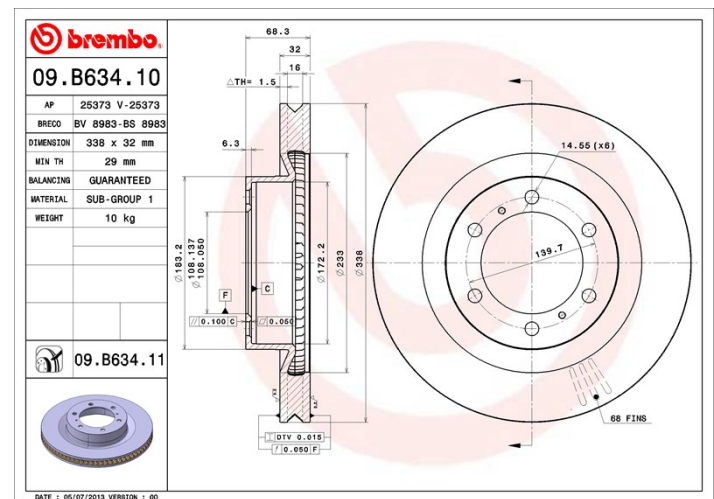

Märkeskoder

Brembo
09.B634.11

AP
25373 V

Breco
BV 8983

Tekniska specifikationer

UV-skiva

UV-beläggningstekniken som har utvecklats i samarbete med bitillverkare, garanterar en överlägsen beständighet mot korrosion och ett komplett skydd av bromsskivan.

Kompatibla fordon

LEXUS			
Modell	Typ	kW/CV	År
GX (URJ15_, GRJ15_)	400 4WD (GRJ158)	202/275	05/12 -
GX (URJ15_, GRJ15_)	460 4WD (URJ150)	218/296	01/10 -
GX (URJ15_, GRJ15_)	460 4WD (URJ150)	225/306	01/10 -
TOYOTA			
Modell	Typ	kW/CV	År
LAND CRUISER PRADO (_J15_)	2.7 (TRJ150_, TRJ155_)	120/163	08/09 -
LAND CRUISER PRADO (_J15_)	2.8 D-4D (GDJ150_, GDJ155_, GDJ150)	130/177	06/15 -