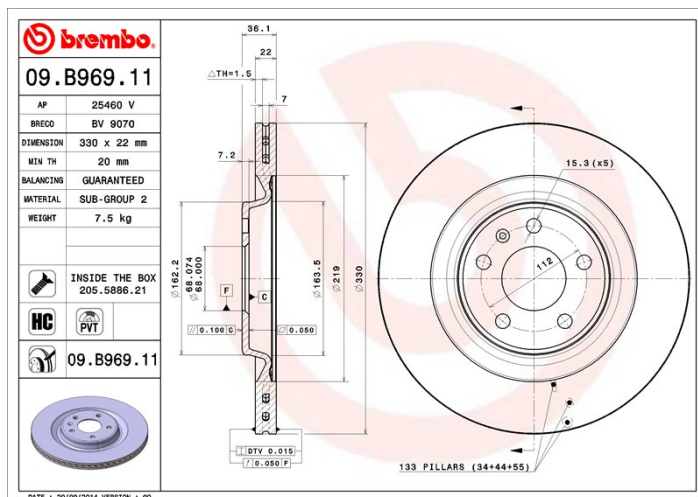

KOMPATIBLA FORDON

AUDI

A4 Allroad B8 (8KH)

2.0 TFSI quattro

162/220

05-13 05-16