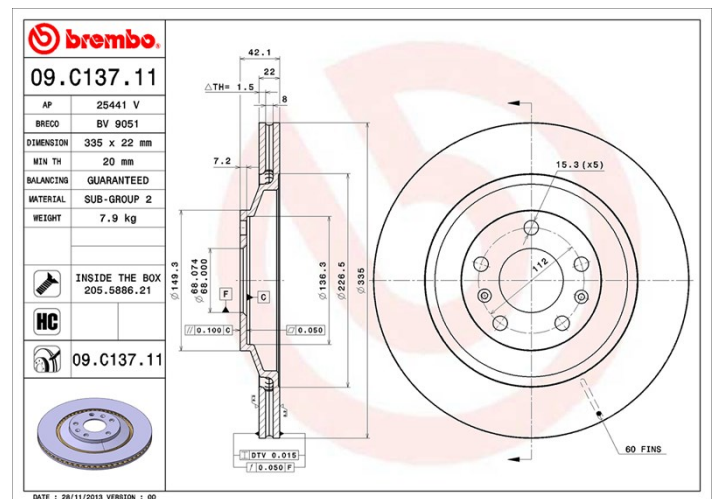

## Tekniska data för bromsskivan

<b>Axel</b> Bak	<b>Diameter</b> 335 mm
<b>Total höjd (A)</b> 42,1 mm	<b>Centreringsdiameter (B)</b> 68 mm
<b>Antal hål (C)</b> 5	<b>Tjocklek (TH)</b> 22 mm
<b>Min. tjocklek</b> 20 mm	<b>Åtdragningsmoment</b> Nm
<b>Enhet per låda</b> 2	<b>EAN-kod</b> 8020584233283

## Tekniska specifikationer