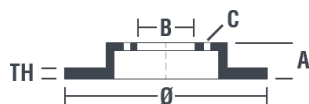

## Tekniska data för bromsskivan

<b>Axel</b> Bak	<b>Diameter</b> 335 mm
<b>Total höjd (A)</b> 42,1 mm	<b>Centreringsdiameter (B)</b> 68 mm
<b>Antal hål (C)</b> 5	<b>Tjocklek (TH)</b> 22 mm
<b>Min. tjocklek</b> 20 mm	<b>Åtdragningsmoment</b> Nm
<b>Enhet per låda</b> 2	<b>EAN-kod</b> 8020584233283