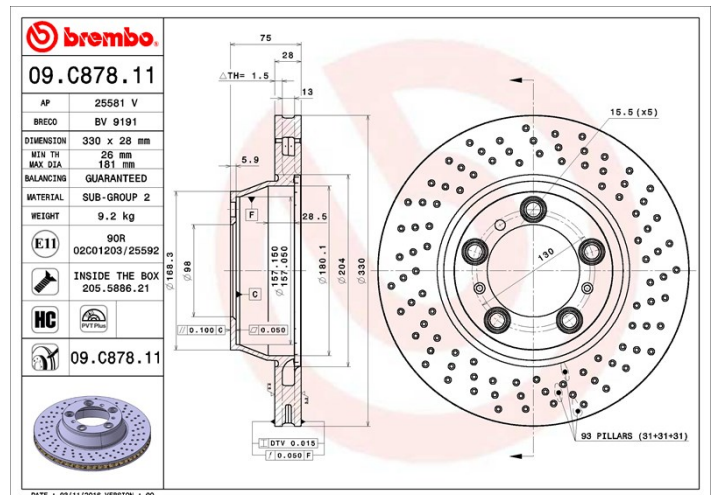

KOMPATIBLA FORDON

PORSCHE