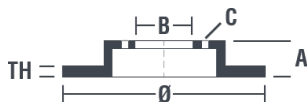

Tekniska data för bromsskivan

Axel Fram

Diameter
345 mm

Total höjd (A)
48 mm

Centreringsdiameter (B)
63,6 mm

Antal hål (C)
5

Tjocklek (TH)
30 mm

Min. tjocklek
27,5 mm

Åtdragningsmoment
Nm

Enhet per låda
1

EAN-kod
8020584228975