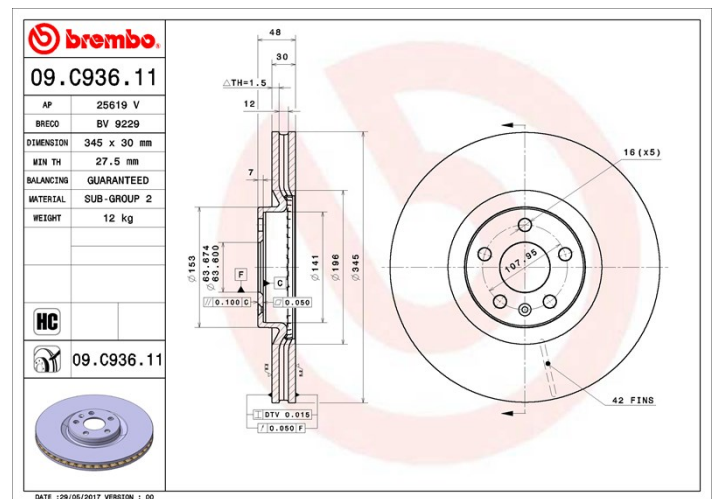

Tekniska data för bromsskivan

Axel Fram

Diameter
345 mm

Total höjd (A)
48 mm

Centreringsdiameter (B)
63,6 mm

Antal hål (C)
5

Tjocklek (TH)
30 mm

Min. tjocklek
27,5 mm

Åtdragningsmoment 
Nm

Enhet per låda
1

EAN-kod
8020584228975

Märkeskoder

Brembo
09.C936.11

AP
25619 V

Breco
BV 9229

Tekniska specifikationer