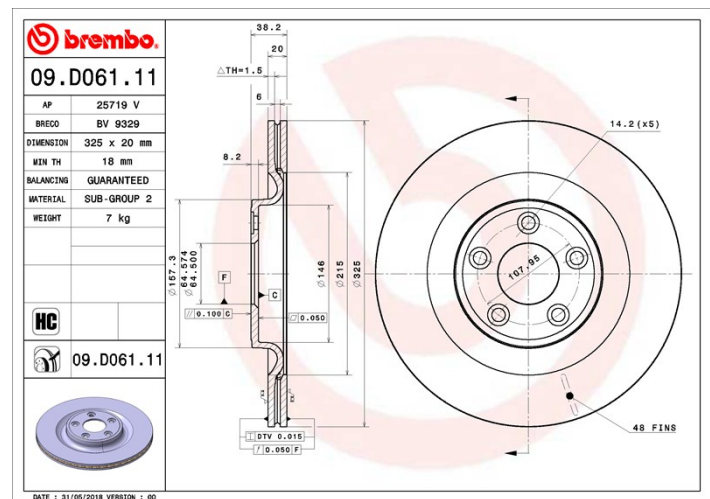

Märkeskoder

Brembo
09.D061.11

AP
25719 V

Breco
BV 9329

Tekniska specifikationer

Bromsskiva High Carbon (HC)

Tack vare den höga andelen kol i den kemiska sammansättningen av gjutjärnet, ger HC-skivan en större dämpningskoefficient, som kan reducera vibrationerna och missljud under körningen.

UV-skiva

UV-beläggningstekniken som har utvecklats i samarbete med bilstillverkare, garanterar en överlägsen beständighet mot korrosion och ett komplett skydd av bromsskivan.

Kompatibla fordon

JAGUAR

Modell	Typ	kW	År
F-TYPE Convertible (X152)	2.0 Ti4	221	07/17 -
F-TYPE Convertible (X152)	3.0 SCV6	250	10/12 -
F-TYPE Convertible (X152)	3.0 SCV6 S	280	10/12 -
F-TYPE Convertible (X152)	3.0 SCV6 S AWD	280	12/14 -
F-TYPE Convertible (X152)	5.0 SCV8 R	405	10/13 -