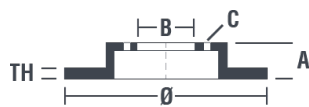

## Tekniska data för bromsskivan

<b>Axel</b> Bak	<b>Diameter</b> 325 mm
<b>Total höjd (A)</b> 38,2 mm	<b>Centreringsdiameter (B)</b> 64,5 mm
<b>Antal hål (C)</b> 5	<b>Tjocklek (TH)</b> 20 mm
<b>Min. tjocklek</b> 18 mm	<b>Åtdragningsmoment</b> Nm
<b>Enhet per låda</b> 2	<b>EAN-kod</b> 8020584235706