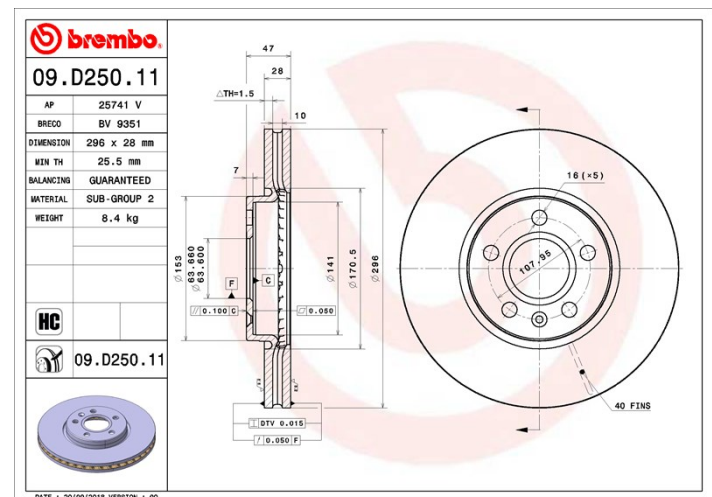

Tekniska data för bromsskivan

Axel Fram

Diameter
296 mm

Total höjd (A)
47 mm

Centreringsdiameter (B)
63,6 mm

Antal hål (C)
5

Tjocklek (TH)
28 mm

Min. tjocklek
25,5 mm

Åtdragningsmoment 
Nm

Enhet per låda
1

EAN-kod
8020584234648

Märkeskoder

Brembo
09.D250.11

AP
25741 V

Breco
BV 9351

Tekniska specifikationer