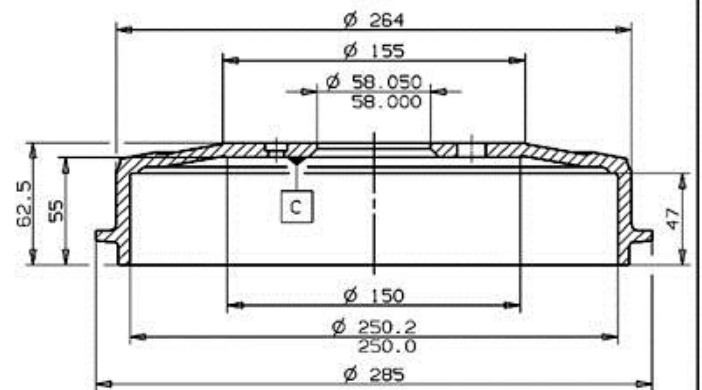

## Tekniska data för bromstrumman

**Axel** Bak

**Diameter** (Ø)  
250,00 mm

**Max. diameter** (Max. diameter)  
251,00 mm

**Max. diameter**  
251,00 mm

**Bredd**  
47,00 mm

**Centreringsdiameter** (B)  
58 mm

**Totalhöjd** (C)  
62,50 mm

**Antal hål** (D)  
4,00

**Lagersats**

**EAN-kod**  
8020584316528

	BMW P.N.: 3421 1 117 047	14.3165.20
	CUSTOMER P.N.: .....	Date 10.11.97