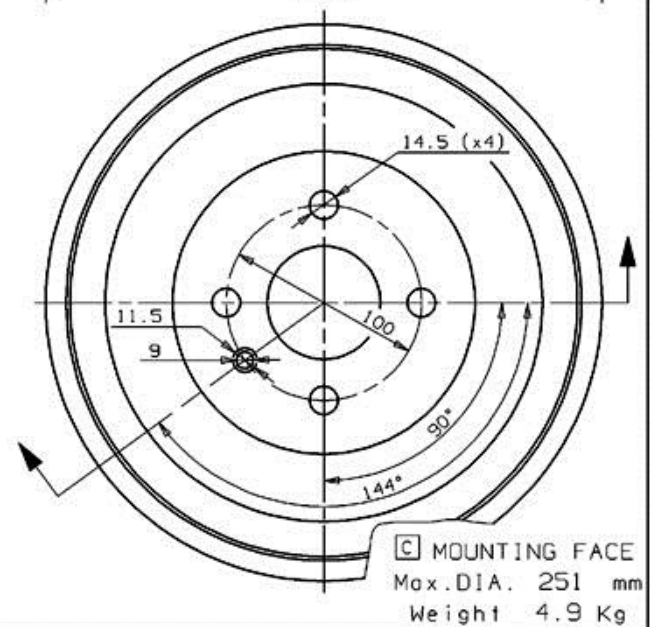

## Tekniska data för bromstrumman

**Axel** Bak

**Diameter** (Ø)  
250,00 mm

**Max. diameter** (Max. diameter)  
251,00 mm

**Max. diameter**  
251,00 mm

**Bredd**  
47,00 mm

**Centreringsdiameter** (B)  
58 mm

**Totalhöjd** (C)  
62,50 mm

**Antal hål** (D)  
4,00

**Lagersats**

**EAN-kod**  
8020584316528

	BMW P.N.: 3421 1 117 047	14.3165.20
	CUSTOMER P.N.: .....	Date 10.11.97

### BMW

Modell	Typ	kW	År
02 (E10)	2002 Turbo	125	01/74 07/75
1500-2000 (115, 116, 118, 121)	1500	59	09/63 07/66

1500-2000 (115, 116, 118, 121)	1500	59	10/62 07/66
1500-2000 (115, 116, 118, 121)	1600	61	04/64 04/68
1500-2000 (115, 116, 118, 121)	1800	66	07/69 09/71
1500-2000 (115, 116, 118, 121)	1800	66	08/63 09/69
1500-2000 (115, 116, 118, 121)	1800 Ti	81	10/63 04/68
1500-2000 (115, 116, 118, 121)	1800 Ti (TISA)	96	10/63 04/68
1500-2000 (115, 116, 118, 121)	2000	66	01/70 11/72
1500-2000 (115, 116, 118, 121)	2000	74	09/68 07/72
1500-2000 (115, 116, 118, 121)	2000 Ti / Tilux	88	01/66 07/72
1500-2000 (115, 116, 118, 121)	2000 Tii	96	12/69 07/72
3 (E21)	315	55	03/81 03/84
3 (E21)	316	66	08/75 08/80
3 (E21)	316	66	09/80 12/82
3 (E21)	318	72	08/75 08/80
3 (E21)	318 i	77	11/79 08/82
3 (E21)	320	80	06/75 07/79
3 (E21)	320 i	92	06/75 08/82
3 (E21)	320/6	90	08/77 10/82
3 (E30)	315	55	09/82 12/91