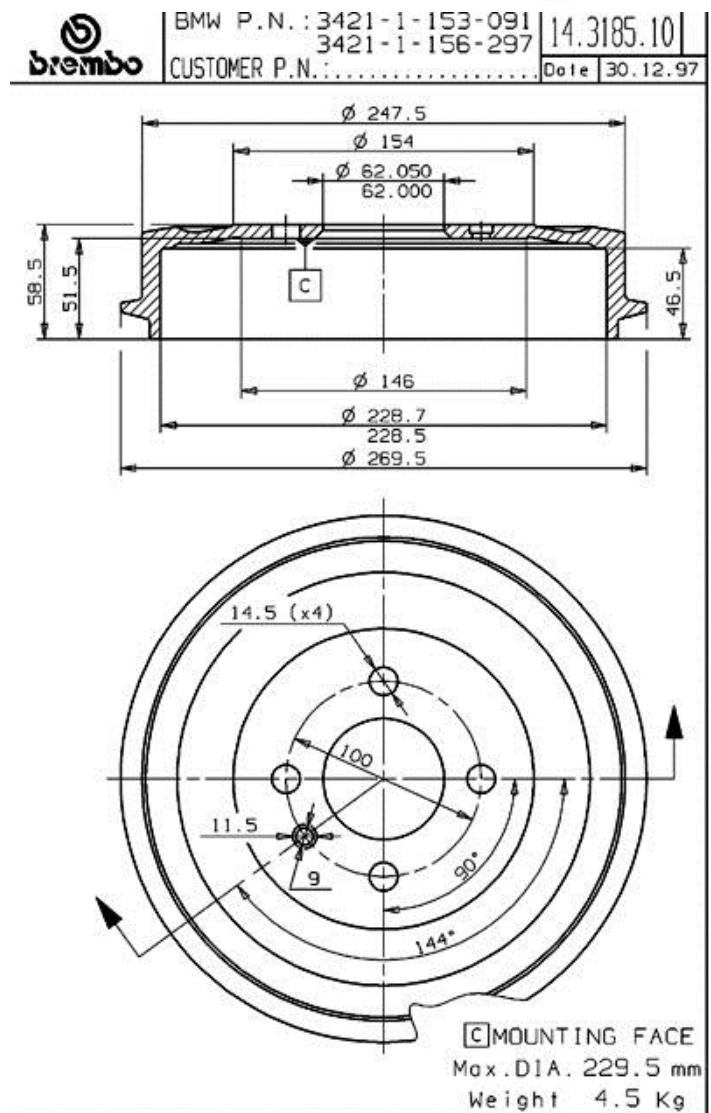

Bromstrumma 14.3185.10

Tekniska data för bromstrumman

Axel Bak

Diameter (Ø)
228,00 mm

Max. diameter (Max. diameter)
229,50 mm

Max. diameter
229,50 mm

Bredd
46,50 mm

Centreringsdiameter (B)
62 mm

Totalhöjd (C)
58,50 mm

Antal hål (D)
4,00

Lagersats

EAN-kod
8020584318515

Kompatibla fordon

BMW

Modell	Typ	kW	År
3 (E30)	316	66	09/83 06/88
3 (E30)	316 (Ecotronic)	66	09/83 06/88

3 (E30)	316 i	75	07/88 06/91
3 (E30)	316 i	75	08/87 08/88
3 (E30)	316 i	73	09/87 06/91
3 (E30)	318 i	83	06/87 12/91
3 (E30)	318 i	77	09/82 08/87
3 (E30)	318 i	85	09/87 06/91
3 (E30)	318 i	75	12/84 08/88
3 (E30)	320 i	92	09/82 12/91
3 (E30)	320 i	95	10/86 04/91
3 (E30)	320 i	110	12/85 06/90
3 (E30)	324 d	63	09/85 08/91