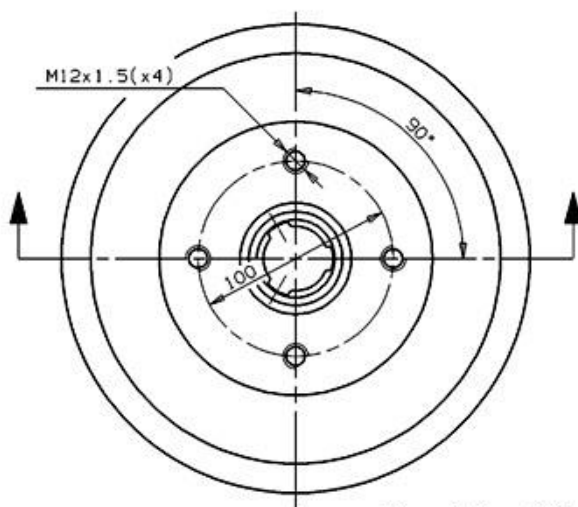

✓OE-standardkvalitet

✓Brembokvalitet

✓Säkerhet

✓Tidslängd

Tekniska specifikationer

EAN-kod
8020584325117

Bak

Diameter
200 mm

Bredd
51 mm

Höjd
81 mm

Antal hål
4

Centering
39,9-50,3 mm

Max diameter
201 mm

 VOLKSWAGEN P.N.:841 501 615 A | 14.3251.10 |
CUSTOMER P.N.:..... Date 29.08.96

Max. DIA. 201 mm
Weight 4.7 Kg

AUDI