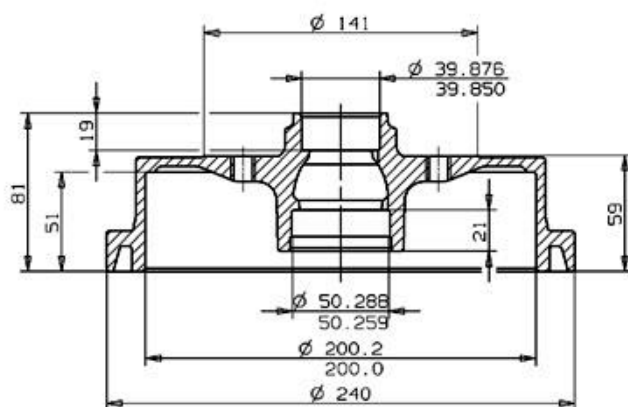

✓OE-standardkvalitet

✓Brembokvalitet

✓Säkerhet

✓Tidslängd

Tekniska specifikationer

EAN-kod
8020584325117

Bak

Diameter
200 mm

Bredd
51 mm

Höjd
81 mm

Antal hål
4

Centering
39,9-50,3 mm

Max diameter
201 mm

 VOLKSWAGEN P.N.:841 501 615 A | 14.3251.10 |
CUSTOMER P.N.:..... Date 29.08.96

Max. DIA. 201 mm
Weight 4.7 Kg

AUDI