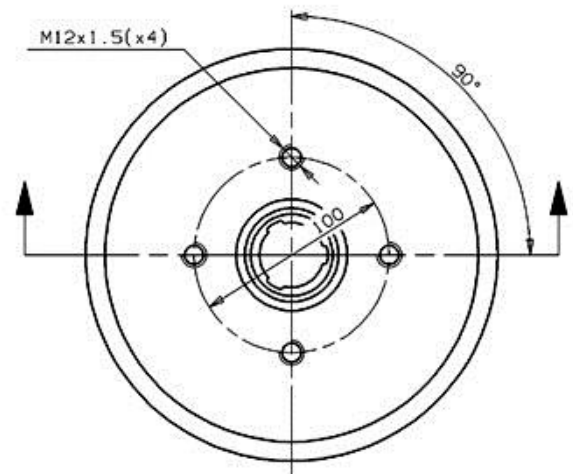

Bromstrumma 14.3256.10

 **brembo**
AFTERMARKET

Tekniska data för bromstrumman

Axel Bak	Diameter (∅) 180,00 mm
Max. diameter (Max. diameter) 181,00 mm	Max. diameter 181,00 mm
Bredd 38,50 mm	Centreringsdiameter (B) 39,9-50,3 mm
Totalhöjd (C) 75,00 mm	Antal hål (D) 4,00
Lagersats	EAN-kod 8020584325612

 **brembo**

VOLKSWAGEN P.N.: 171 501 615 A/B/C
SEAT P.N.: 191 501 615 B
CUSTOMER P.N.:
14.3256.10
Date 30.12.97

Max. DIA. 181 mm
Weight 4.2 Kg

Kompatibla fordon

AUDI

Modell	Typ	kW	År
50 (86)	0.8	25	01/76 07/78
50 (86)	1.1	44	08/74 07/77