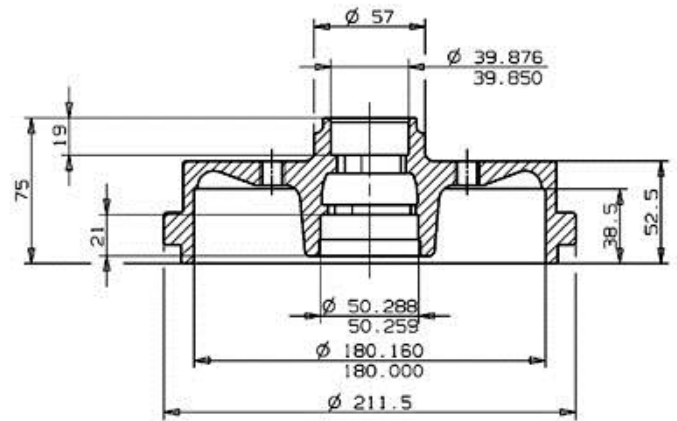

Bromstrumma 14.3256.10

 **brembo**
AFTERMARKET

Tekniska data för bromstrumman

Axel Bak	Diameter (∅) 180,00 mm
Max. diameter (Max. diameter) 181,00 mm	Max. diameter 181,00 mm
Bredd 38,50 mm	Centreringsdiameter (B) 39,9-50,3 mm
Totalhöjd (C) 75,00 mm	Antal hål (D) 4,00
Lagersats	EAN-kod 8020584325612

 **brembo**

VOLKSWAGEN P.N.: 171 501 615 A/B/C
SEAT P.N.: 191 501 615 B
CUSTOMER P.N.:
14.3256.10
Date 30.12.97

Max. DIA. 181 mm
Weight 4.2 Kg

Kompatibla fordon

AUDI

Modell	Typ	kW	År
50 (86)	0.8	25	01/76 07/78
50 (86)	1.1	44	08/74 07/77