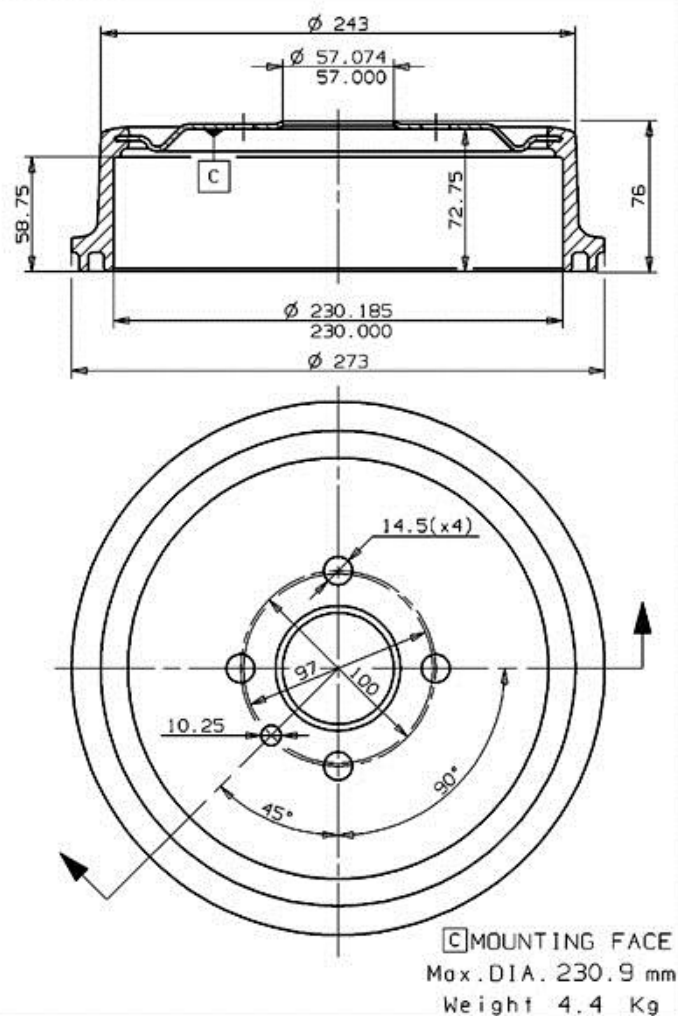

Kompatibla fordon

BEDFORD

Modell	Typ	kW	År
ASTRAMAX Box	1.4	44	09/89 06/90
ASTRAMAX Box	1.6 D	40	09/85 08/88