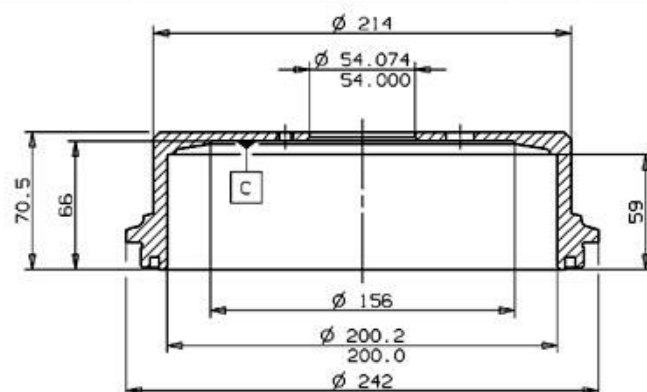

Bromstrumma 14.4798.10

 **brembo**
AFTERMARKET

Tekniska data för bromstrumman

Axel Bak	Diameter (∅) 200,00 mm
Max. diameter (Max. diameter) 201,00 mm	Max. diameter 201,00 mm
Bredd 59,00 mm	Centreringsdiameter (B) 54 mm
Totalhöjd (C) 70,50 mm	Antal hål (D) 4,00
Lagersats	EAN-kod 8020584479810

TOYOTA P.N.: 42431-16031

14.4798.10

CUSTOMER P.N.:

Date 03.03.97

C MOUNTING FACE
Max. DIA. 201 mm
Weight 4.5 Kg

Kompatibla fordon

TOYOTA

Modell	Typ	kW/CV	År
COROLLA (_E9_)	1.6 i 4WD (AE92_)	77/105	10/87 08/90
COROLLA Station Wagon (_E9_)	1.6 4WD	70/95	02/88 08/92

TERCEL (AL2_)	1.5 4WD (AL25)	50/68	09/82 01/88
TERCEL (AL2_)	1.5 4WD (AL25_)	52/71	10/82 01/88
TERCEL Estate (AL2_)	1.5	61/83	08/82 10/87
TERCEL Estate (AL2_)	1.5	60/82	09/86 10/87
TERCEL Estate (AL2_)	1.5 (AL25)	52/70	08/82 12/88