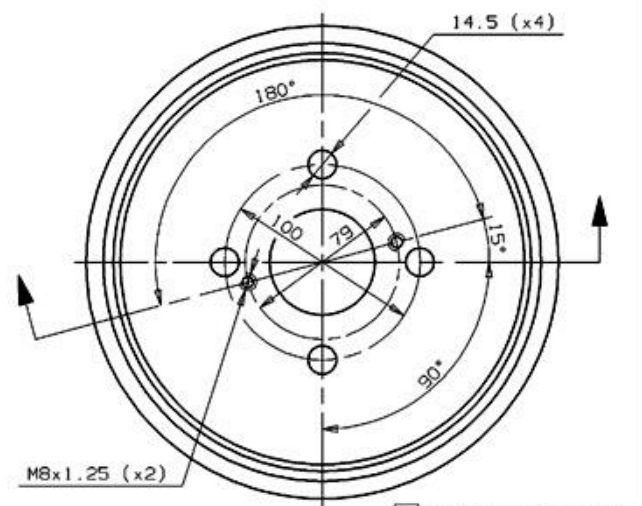

Bromstrumma 14.4798.10

 **brembo**
AFTERMARKET

Tekniska data för bromstrumman

Axel Bak	Diameter (∅) 200,00 mm
Max. diameter (Max. diameter) 201,00 mm	Max. diameter 201,00 mm
Bredd 59,00 mm	Centreringsdiameter (B) 54 mm
Totalhöjd (C) 70,50 mm	Antal hål (D) 4,00
Lagersats	EAN-kod 8020584479810

TOYOTA P.N.: 42431-16031

14.4798.10

CUSTOMER P.N.:

Date 03.03.97

C MOUNTING FACE
Max. DIA. 201 mm
Weight 4.5 Kg

Kompatibla fordon

TOYOTA

Modell	Typ	kW/CV	År
COROLLA (_E9_)	1.6 i 4WD (AE92_)	77/105	10/87 08/90
COROLLA Station Wagon (_E9_)	1.6 4WD	70/95	02/88 08/92

TERCEL (AL2_)	1.5 4WD (AL25)	50/68	09/82 01/88
TERCEL (AL2_)	1.5 4WD (AL25_)	52/71	10/82 01/88
TERCEL Estate (AL2_)	1.5	61/83	08/82 10/87
TERCEL Estate (AL2_)	1.5	60/82	09/86 10/87
TERCEL Estate (AL2_)	1.5 (AL25)	52/70	08/82 12/88