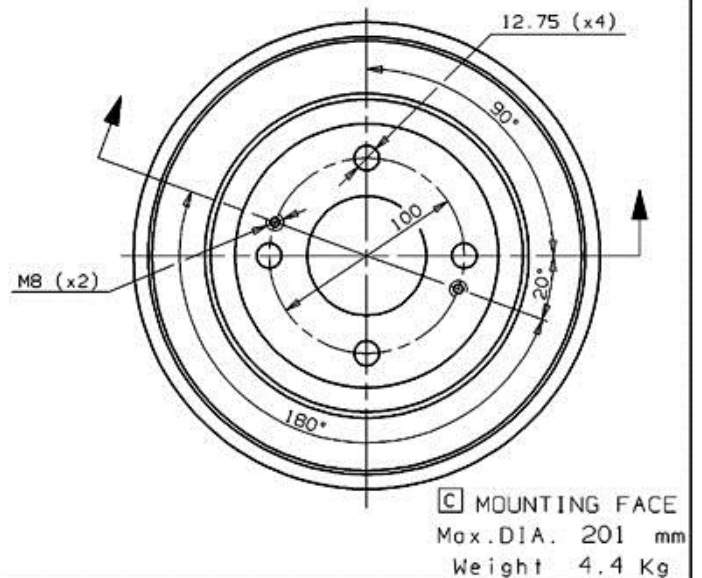

Kompatibla fordon

HONDA			
Modell	Typ	kW	År
ACCORD III (CA)	1.6 L (CA4)	65	11/85 12/89
ACCORD III (CA)	2.0 EX (CA5)	78	11/85 05/89