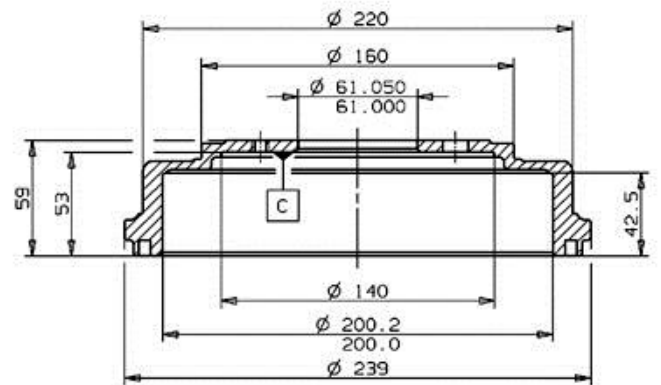

Kompatibla fordon

HONDA			
Modell	Typ	kW	År
ACCORD III (CA)	1.6 L (CA4)	65	11/85 12/89
ACCORD III (CA)	2.0 EX (CA5)	78	11/85 05/89